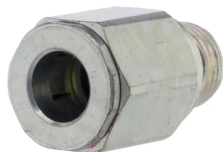

Adaptor GZ BSP / gniazdo WEO uszczelnienie typ E, stal utwardzana, seria 830

Adaptor z gwintem zewnętrznym BSP (uszczelnienie DIN 3852 typ E - uszczelka elastomerowa o przekroju prostokątnym) i gniazdem WEO do zastosowania w systemach hydraulicznych; służy do łatwego połączenia przewodu hydraulicznego zakończonego wtykiem WEO. Po połączeniu wtyk ma swobodę ruchu w gnieździe, co zapobiega skręcaniu się przewodów w trakcie montażu. Ciśnienie robocze: 350 bar (dla rozmiarów do 3/4"), 250 bar (dla rozmiaru 1"). Materiał: stal utwardzana. Temperatura pracy: od -30°C do +100°C. Uszczelnienie: NBR.