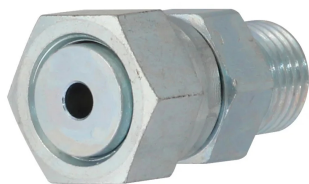

## Adaptor ORFS z GZ BSP ze stali węglowej, typ EVGE-B

Adaptor ORFS z gwintem zewnętrznym BSP (uszczelnienie stożek 60°), typ EVGE-B.  
 Materiał: stal węglowa, ocynkowana.

Produkt	Dostępność	Wysyłka	Cena netto (brutto)
<b>Adaptor GZ BSP 1/8" - GW ORFS 9/16"-18</b> Indeks: HO-EVGE-09-B-02	Na zamówienie	Po potwierdzeniu	+1szt 26,86 zł (33,04 zł) +10szt 21,74 zł (26,74 zł)
<b>Adaptor GZ BSP 1/4" - GW ORFS 9/16"-18</b> Indeks: HO-EVGE-09-B-04	W magazynie W oddziałach	Wysyłka w 24h	+1szt 27,18 zł (33,43 zł) +10szt 22,01 zł (27,07 zł)
<b>Adaptor GZ BSP 3/8" - GW ORFS 9/16"-18</b> Indeks: HO-EVGE-09-B-06	Na zamówienie	Po potwierdzeniu	+1szt 27,24 zł (33,51 zł) +10szt 22,05 zł (27,12 zł)
<b>Adaptor GZ BSP 1/4" - GW ORFS 11/16"-16</b> Indeks: HO-EVGE-11-B-04	Na zamówienie	Po potwierdzeniu	+1szt 31,63 zł (38,90 zł) +10szt 25,60 zł (31,49 zł)
<b>Adaptor GZ BSP 3/8" - GW ORFS 11/16"-16</b> Indeks: HO-EVGE-11-B-06	Na zamówienie	Po potwierdzeniu	+1szt 32,27 zł (39,69 zł) +10szt 26,13 zł (32,14 zł)
<b>Adaptor GZ BSP 1/2" - GW ORFS 11/16"-16</b> Indeks: HO-EVGE-11-B-08	Na zamówienie	Po potwierdzeniu	+1szt 37,82 zł (46,52 zł) +10szt 30,61 zł (37,65 zł)
<b>Adaptor GZ BSP 1/4" - GW ORFS 13/16"-16</b> Indeks: HO-EVGE-13-B-04	Na zamówienie	Po potwierdzeniu	+1szt 36,64 zł (45,07 zł) +10szt 29,66 zł (36,48 zł)
<b>Adaptor GZ BSP 3/8" - GW ORFS 13/16"-16</b> Indeks: HO-EVGE-13-B-06	Na zamówienie	Po potwierdzeniu	+1szt 37,06 zł (45,58 zł) +10szt 30,00 zł (36,90 zł)
<b>Adaptor GZ BSP 1/2" - GW ORFS 13/16"-16</b> Indeks: HO-EVGE-13-B-08	Na zamówienie	Po potwierdzeniu	+1szt 38,51 zł (47,37 zł) +10szt 31,17 zł (38,34 zł)
<b>Adaptor GZ BSP 3/4" - GW ORFS 13/16"-16</b> Indeks: HO-EVGE-13-B-12	Na zamówienie	Po potwierdzeniu	+1szt 45,91 zł (56,47 zł) +10szt 37,16 zł (45,71 zł)
<b>Adaptor GZ BSP 3/8" - GW ORFS 1"-14</b> Indeks: HO-EVGE-16-B-06	W magazynie W oddziałach	Wysyłka w 24h	+1szt 34,17 zł (42,03 zł)
<b>Adaptor GZ BSP 1/2" - GW ORFS 1"-14</b> Indeks: HO-EVGE-16-B-08	W magazynie W oddziałach	Wysyłka w 24h	+1szt 51,38 zł (63,20 zł) +10szt 41,59 zł (51,16 zł)
<b>Adaptor GZ BSP 5/8" - GW ORFS 1"-14</b> Indeks: HO-EVGE-16-B-10	Na zamówienie	Po potwierdzeniu	+1szt 52,61 zł (64,71 zł) +10szt 42,59 zł (52,39 zł)
<b>Adaptor GZ BSP 3/4" - GW ORFS 1"-14</b> Indeks: HO-EVGE-16-B-12	Na zamówienie	Po potwierdzeniu	+1szt 52,61 zł (64,71 zł) +10szt 42,59 zł (52,39 zł)
<b>Adaptor GZ BSP 1/2" - GW ORFS 1.3/16"-12</b> Indeks: HO-EVGE-19-B-08	W magazynie	Wysyłka w 24h	+1szt 67,95 zł (83,58 zł) +10szt 55,00 zł (67,65 zł)
<b>Adaptor GZ BSP 3/4" - GW ORFS 1.3/16"-12</b> Indeks: HO-EVGE-19-B-12	Na zamówienie	Po potwierdzeniu	+1szt 69,67 zł (85,69 zł) +10szt 56,40 zł (69,37 zł)
<b>Adaptor GZ BSP 1" - GW ORFS 1.3/16"-12</b> Indeks: HO-EVGE-19-B-16	W magazynie W oddziałach	Wysyłka w 24h	+1szt 68,74 zł (84,55 zł) +10szt 55,64 zł (68,44 zł)
<b>Adaptor GZ BSP 3/4" - GW ORFS 1.7/16"-12</b> Indeks: HO-EVGE-23-B-12	Na zamówienie	Po potwierdzeniu	+1szt 86,34 zł (106,20 zł) +10szt 69,89 zł (85,96 zł)
<b>Adaptor GZ BSP 1" - GW ORFS 1.7/16"-12</b> Indeks: HO-EVGE-23-B-16	Na zamówienie	Po potwierdzeniu	+1szt 87,74 zł (107,92 zł) +10szt 71,03 zł (87,37 zł)
<b>Adaptor GZ BSP 1.1/4" - GW ORFS 1.7/16"-12</b> Indeks: HO-EVGE-23-B-20	Na zamówienie	Po potwierdzeniu	+1szt 104,62 zł (128,68 zł) +10szt 84,69 zł (104,17 zł)