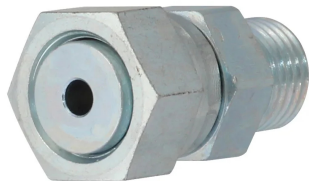

## Adaptor ORFS z GZ BSP ze stali węglowej, typ EVGE-B

Adaptor ORFS z gwintem zewnętrznym BSP (uszczelnienie stożek 60°), typ EVGE-B.  
 Materiał: stal węglowa, ocynkowana.

Produkt	Dostępność	Wysyłka	Cena netto (brutto)
<b>Adaptor GZ BSP 1/8" - GW ORFS 9/16"-18</b> Indeks: HO-EVGE-09-B-02	Na zamówienie	Po potwierdzeniu	+1szt 26,86 zł (33,04 zł) +10szt 21,74 zł (26,74 zł)
<b>Adaptor GZ BSP 1/4" - GW ORFS 9/16"-18</b> Indeks: HO-EVGE-09-B-04	W magazynie W oddziałach	Wysyłka w 24h	+1szt 27,18 zł (33,43 zł) +10szt 22,01 zł (27,07 zł)
<b>Adaptor GZ BSP 3/8" - GW ORFS 9/16"-18</b> Indeks: HO-EVGE-09-B-06	Na zamówienie	Po potwierdzeniu	+1szt 27,24 zł (33,51 zł) +10szt 22,05 zł (27,12 zł)
<b>Adaptor GZ BSP 1/4" - GW ORFS 11/16"-16</b> Indeks: HO-EVGE-11-B-04	Na zamówienie	Po potwierdzeniu	+1szt 31,63 zł (38,90 zł) +10szt 25,60 zł (31,49 zł)
<b>Adaptor GZ BSP 3/8" - GW ORFS 11/16"-16</b> Indeks: HO-EVGE-11-B-06	Na zamówienie	Po potwierdzeniu	+1szt 32,27 zł (39,69 zł) +10szt 26,13 zł (32,14 zł)
<b>Adaptor GZ BSP 1/2" - GW ORFS 11/16"-16</b> Indeks: HO-EVGE-11-B-08	Na zamówienie	Po potwierdzeniu	+1szt 37,82 zł (46,52 zł) +10szt 30,61 zł (37,65 zł)
<b>Adaptor GZ BSP 1/4" - GW ORFS 13/16"-16</b> Indeks: HO-EVGE-13-B-04	Na zamówienie	Po potwierdzeniu	+1szt 36,64 zł (45,07 zł) +10szt 29,66 zł (36,48 zł)
<b>Adaptor GZ BSP 3/8" - GW ORFS 13/16"-16</b> Indeks: HO-EVGE-13-B-06	Na zamówienie	Po potwierdzeniu	+1szt 37,06 zł (45,58 zł) +10szt 30,00 zł (36,90 zł)
<b>Adaptor GZ BSP 1/2" - GW ORFS 13/16"-16</b> Indeks: HO-EVGE-13-B-08	Na zamówienie	Po potwierdzeniu	+1szt 38,51 zł (47,37 zł) +10szt 31,17 zł (38,34 zł)
<b>Adaptor GZ BSP 3/4" - GW ORFS 13/16"-16</b> Indeks: HO-EVGE-13-B-12	Na zamówienie	Po potwierdzeniu	+1szt 45,91 zł (56,47 zł) +10szt 37,16 zł (45,71 zł)
<b>Adaptor GZ BSP 3/8" - GW ORFS 1"-14</b> Indeks: HO-EVGE-16-B-06	W magazynie W oddziałach	Wysyłka w 24h	+1szt 34,17 zł (42,03 zł)
<b>Adaptor GZ BSP 1/2" - GW ORFS 1"-14</b> Indeks: HO-EVGE-16-B-08	W magazynie W oddziałach	Wysyłka w 24h	+1szt 51,38 zł (63,20 zł) +10szt 41,59 zł (51,16 zł)
<b>Adaptor GZ BSP 5/8" - GW ORFS 1"-14</b> Indeks: HO-EVGE-16-B-10	Na zamówienie	Po potwierdzeniu	+1szt 52,61 zł (64,71 zł) +10szt 42,59 zł (52,39 zł)
<b>Adaptor GZ BSP 3/4" - GW ORFS 1"-14</b> Indeks: HO-EVGE-16-B-12	Na zamówienie	Po potwierdzeniu	+1szt 52,61 zł (64,71 zł) +10szt 42,59 zł (52,39 zł)
<b>Adaptor GZ BSP 1/2" - GW ORFS 1.3/16"-12</b> Indeks: HO-EVGE-19-B-08	W magazynie	Wysyłka w 24h	+1szt 67,95 zł (83,58 zł) +10szt 55,00 zł (67,65 zł)
<b>Adaptor GZ BSP 3/4" - GW ORFS 1.3/16"-12</b> Indeks: HO-EVGE-19-B-12	Na zamówienie	Po potwierdzeniu	+1szt 69,67 zł (85,69 zł) +10szt 56,40 zł (69,37 zł)
<b>Adaptor GZ BSP 1" - GW ORFS 1.3/16"-12</b> Indeks: HO-EVGE-19-B-16	W magazynie W oddziałach	Wysyłka w 24h	+1szt 68,74 zł (84,55 zł) +10szt 55,64 zł (68,44 zł)
<b>Adaptor GZ BSP 3/4" - GW ORFS 1.7/16"-12</b> Indeks: HO-EVGE-23-B-12	Na zamówienie	Po potwierdzeniu	+1szt 86,34 zł (106,20 zł) +10szt 69,89 zł (85,96 zł)
<b>Adaptor GZ BSP 1" - GW ORFS 1.7/16"-12</b> Indeks: HO-EVGE-23-B-16	Na zamówienie	Po potwierdzeniu	+1szt 87,74 zł (107,92 zł) +10szt 71,03 zł (87,37 zł)
<b>Adaptor GZ BSP 1.1/4" - GW ORFS 1.7/16"-12</b> Indeks: HO-EVGE-23-B-20	Na zamówienie	Po potwierdzeniu	+1szt 104,62 zł (128,68 zł) +10szt 84,69 zł (104,17 zł)