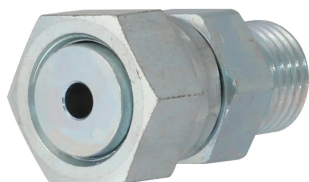

## Adaptor ORFS z GZ BSP ze stali węglowej, typ EVGE-B

Adaptor ORFS z gwintem zewnętrznym BSP (uszczelnienie stożek 60°), typ EVGE-B.  
 Materiał: stal węglowa, ocynkowana.

Produkt	Dostępność	Wysyłka	Cena netto (brutto)
<b>Adaptor GZ BSP 1/8" - GW ORFS 9/16"-18</b> Indeks: HO-EVGE-09-B-02	Na zamówienie	Po potwierdzeniu	+1szt 26,86 zł (33,04 zł) +10szt 21,74 zł (26,74 zł)
<b>Adaptor GZ BSP 1/4" - GW ORFS 9/16"-18</b> Indeks: HO-EVGE-09-B-04	W magazynie W oddziałach	Wysyłka w 24h	+1szt 27,18 zł (33,43 zł) +10szt 22,01 zł (27,07 zł)
<b>Adaptor GZ BSP 3/8" - GW ORFS 9/16"-18</b> Indeks: HO-EVGE-09-B-06	Na zamówienie	Po potwierdzeniu	+1szt 27,24 zł (33,51 zł) +10szt 22,05 zł (27,12 zł)
<b>Adaptor GZ BSP 1/4" - GW ORFS 11/16"-16</b> Indeks: HO-EVGE-11-B-04	Na zamówienie	Po potwierdzeniu	+1szt 31,63 zł (38,90 zł) +10szt 25,60 zł (31,49 zł)
<b>Adaptor GZ BSP 3/8" - GW ORFS 11/16"-16</b> Indeks: HO-EVGE-11-B-06	Na zamówienie	Po potwierdzeniu	+1szt 32,27 zł (39,69 zł) +10szt 26,13 zł (32,14 zł)
<b>Adaptor GZ BSP 1/2" - GW ORFS 11/16"-16</b> Indeks: HO-EVGE-11-B-08	Na zamówienie	Po potwierdzeniu	+1szt 37,82 zł (46,52 zł) +10szt 30,61 zł (37,65 zł)
<b>Adaptor GZ BSP 1/4" - GW ORFS 13/16"-16</b> Indeks: HO-EVGE-13-B-04	Na zamówienie	Po potwierdzeniu	+1szt 36,64 zł (45,07 zł) +10szt 29,66 zł (36,48 zł)
<b>Adaptor GZ BSP 3/8" - GW ORFS 13/16"-16</b> Indeks: HO-EVGE-13-B-06	Na zamówienie	Po potwierdzeniu	+1szt 37,06 zł (45,58 zł) +10szt 30,00 zł (36,90 zł)
<b>Adaptor GZ BSP 1/2" - GW ORFS 13/16"-16</b> Indeks: HO-EVGE-13-B-08	Na zamówienie	Po potwierdzeniu	+1szt 38,51 zł (47,37 zł) +10szt 31,17 zł (38,34 zł)
<b>Adaptor GZ BSP 3/4" - GW ORFS 13/16"-16</b> Indeks: HO-EVGE-13-B-12	Na zamówienie	Po potwierdzeniu	+1szt 45,91 zł (56,47 zł) +10szt 37,16 zł (45,71 zł)
<b>Adaptor GZ BSP 3/8" - GW ORFS 1"-14</b> Indeks: HO-EVGE-16-B-06	W magazynie W oddziałach	Wysyłka w 24h	+1szt 34,17 zł (42,03 zł)
<b>Adaptor GZ BSP 1/2" - GW ORFS 1"-14</b> Indeks: HO-EVGE-16-B-08	W magazynie W oddziałach	Wysyłka w 24h	+1szt 51,38 zł (63,20 zł) +10szt 41,59 zł (51,16 zł)
<b>Adaptor GZ BSP 5/8" - GW ORFS 1"-14</b> Indeks: HO-EVGE-16-B-10	Na zamówienie	Po potwierdzeniu	+1szt 52,61 zł (64,71 zł) +10szt 42,59 zł (52,39 zł)
<b>Adaptor GZ BSP 3/4" - GW ORFS 1"-14</b> Indeks: HO-EVGE-16-B-12	Na zamówienie	Po potwierdzeniu	+1szt 52,61 zł (64,71 zł) +10szt 42,59 zł (52,39 zł)
<b>Adaptor GZ BSP 1/2" - GW ORFS 1.3/16"-12</b> Indeks: HO-EVGE-19-B-08	W magazynie	Wysyłka w 24h	+1szt 67,95 zł (83,58 zł) +10szt 55,00 zł (67,65 zł)
<b>Adaptor GZ BSP 3/4" - GW ORFS 1.3/16"-12</b> Indeks: HO-EVGE-19-B-12	Na zamówienie	Po potwierdzeniu	+1szt 69,67 zł (85,69 zł) +10szt 56,40 zł (69,37 zł)
<b>Adaptor GZ BSP 1" - GW ORFS 1.3/16"-12</b> Indeks: HO-EVGE-19-B-16	W magazynie W oddziałach	Wysyłka w 24h	+1szt 68,74 zł (84,55 zł) +10szt 55,64 zł (68,44 zł)
<b>Adaptor GZ BSP 3/4" - GW ORFS 1.7/16"-12</b> Indeks: HO-EVGE-23-B-12	Na zamówienie	Po potwierdzeniu	+1szt 86,34 zł (106,20 zł) +10szt 69,89 zł (85,96 zł)
<b>Adaptor GZ BSP 1" - GW ORFS 1.7/16"-12</b> Indeks: HO-EVGE-23-B-16	Na zamówienie	Po potwierdzeniu	+1szt 87,74 zł (107,92 zł) +10szt 71,03 zł (87,37 zł)
<b>Adaptor GZ BSP 1.1/4" - GW ORFS 1.7/16"-12</b> Indeks: HO-EVGE-23-B-20	Na zamówienie	Po potwierdzeniu	+1szt 104,62 zł (128,68 zł) +10szt 84,69 zł (104,17 zł)