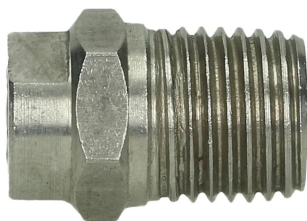

Dysza HYDROJET do lanc, stal nierdzewna

Dysza HYDROJET do lanc. Materiał: stal nierdzewna. Przyłącze: GZ 1/4" NPT. Ciśnienie robocze: do 280 bar.

Produkt	Dostępność	Wysyłka	Cena netto (brutto)
Dysza kal. 03 z GZ 1/4" NPT, 0° Indeks: MH-170216	W magazynie W oddziałach	Wysyłka w 24h	+1szt 25,22 zł (31,02 zł)
Dysza kal. 04 z GZ 1/4" NPT, 0° Indeks: MH-170224	W magazynie W oddziałach	Wysyłka w 24h	+1szt 22,57 zł (27,76 zł) +5szt 19,00 zł (23,37 zł)
Dysza kal. 045 z GZ 1/4" NPT, 0° Indeks: MH-170228	W magazynie	Wysyłka w 24h	+1szt 22,57 zł (27,76 zł) +5szt 19,00 zł (23,37 zł)
Dysza kal. 05 z GZ 1/4" NPT, 0° Indeks: MH-170232	W magazynie	Wysyłka w 24h	+1szt 22,57 zł (27,76 zł) +5szt 19,00 zł (23,37 zł)
Dysza kal. 055 z GZ 1/4" NPT, 0° Indeks: MH-170236	Na zamówienie	Po potwierdzeniu	+1szt 22,57 zł (27,76 zł) +5szt 19,00 zł (23,37 zł)
Dysza kal. 06 z GZ 1/4" NPT, 0° Indeks: MH-170240	W magazynie W oddziałach	Wysyłka w 24h	+1szt 38,53 zł (47,39 zł) +5szt 32,44 zł (39,90 zł)
Dysza kal. 065 z GZ 1/4" NPT, 0° Indeks: MH-170244	Na zapytanie	Po potwierdzeniu	Cena na zapytanie
Dysza kal. 07 z GZ 1/4" NPT, 0° Indeks: MH-170602	Na zamówienie	Po potwierdzeniu	+1szt 22,57 zł (27,76 zł) +5szt 19,00 zł (23,37 zł)
Dysza kal. 075 z GZ 1/4" NPT, 0° Indeks: MH-170606	Na zamówienie	Po potwierdzeniu	+1szt 22,57 zł (27,76 zł) +5szt 19,00 zł (23,37 zł)
Dysza kal. 08 z GZ 1/4" NPT, 0° Indeks: MH-170610	Na zamówienie	Po potwierdzeniu	+1szt 22,57 zł (27,76 zł) +5szt 19,00 zł (23,37 zł)
Dysza kal. 10 z GZ 1/4" NPT, 0° Indeks: MH-170626	Na zamówienie	Po potwierdzeniu	+1szt 22,57 zł (27,76 zł) +5szt 19,00 zł (23,37 zł)
Dysza kal. 03 z GZ 1/4" NPT, 15° Indeks: MH-170217	W magazynie W oddziałach	Wysyłka w 24h	+1szt 22,57 zł (27,76 zł) +5szt 19,00 zł (23,37 zł)
Dysza kal. 04 z GZ 1/4" NPT, 15° Indeks: MH-170225	W magazynie W oddziałach	Wysyłka w 24h	+1szt 22,57 zł (27,76 zł) +5szt 19,00 zł (23,37 zł)
Dysza kal. 045 z GZ 1/4" NPT, 15° Indeks: MH-170229	W magazynie W oddziałach	Wysyłka w 24h	+1szt 22,57 zł (27,76 zł) +5szt 19,00 zł (23,37 zł)
Dysza kal. 05 z GZ 1/4" NPT, 15° Indeks: MH-170233	Na zamówienie	Po potwierdzeniu	+1szt 22,57 zł (27,76 zł) +5szt 19,00 zł (23,37 zł)
Dysza kal. 055 z GZ 1/4" NPT, 15° Indeks: MH-170237	Na zamówienie	Po potwierdzeniu	+1szt 22,57 zł (27,76 zł) +5szt 19,00 zł (23,37 zł)
Dysza kal. 06 z GZ 1/4" NPT, 15° Indeks: MH-170241	Na zamówienie	Po potwierdzeniu	+1szt 22,57 zł (27,76 zł) +5szt 19,00 zł (23,37 zł)
Dysza kal. 065 z GZ 1/4" NPT, 15° Indeks: MH-170245	Na zamówienie	Po potwierdzeniu	+1szt 22,57 zł (27,76 zł) +5szt 19,00 zł (23,37 zł)
Dysza kal. 07 z GZ 1/4" NPT, 15° Indeks: MH-170603	Na zamówienie	Po potwierdzeniu	+1szt 22,57 zł (27,76 zł) +5szt 19,00 zł (23,37 zł)
Dysza kal. 075 z GZ 1/4" NPT, 15° Indeks: MH-170607	Na zamówienie	Po potwierdzeniu	+1szt 22,57 zł (27,76 zł) +5szt 19,00 zł (23,37 zł)