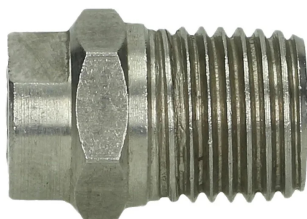

Dysza HYDROJET do lanc, stal nierdzewna

Dysza HYDROJET do lanc. Materiał: stal nierdzewna. Przyłącze: GZ 1/4" NPT. Ciśnienie robocze: do 280 bar.

Produkt	Dostępność	Wysyłka	Cena netto (brutto)
Dysza kal. 03 z GZ 1/4" NPT, 0° Indeks: MH-170216	W magazynie W oddziałach	Wysyłka w 24h	+1szt 25,22 zł (31,02 zł)
Dysza kal. 04 z GZ 1/4" NPT, 0° Indeks: MH-170224	W magazynie W oddziałach	Wysyłka w 24h	+1szt 22,57 zł (27,76 zł) +5szt 19,00 zł (23,37 zł)
Dysza kal. 045 z GZ 1/4" NPT, 0° Indeks: MH-170228	W magazynie	Wysyłka w 24h	+1szt 22,57 zł (27,76 zł) +5szt 19,00 zł (23,37 zł)
Dysza kal. 05 z GZ 1/4" NPT, 0° Indeks: MH-170232	W magazynie	Wysyłka w 24h	+1szt 22,57 zł (27,76 zł) +5szt 19,00 zł (23,37 zł)
Dysza kal. 055 z GZ 1/4" NPT, 0° Indeks: MH-170236	Na zamówienie	Po potwierdzeniu	+1szt 22,57 zł (27,76 zł) +5szt 19,00 zł (23,37 zł)
Dysza kal. 06 z GZ 1/4" NPT, 0° Indeks: MH-170240	W magazynie W oddziałach	Wysyłka w 24h	+1szt 38,53 zł (47,39 zł) +5szt 32,44 zł (39,90 zł)
Dysza kal. 065 z GZ 1/4" NPT, 0° Indeks: MH-170244	Na zapytanie	Po potwierdzeniu	Cena na zapytanie
Dysza kal. 07 z GZ 1/4" NPT, 0° Indeks: MH-170602	Na zamówienie	Po potwierdzeniu	+1szt 22,57 zł (27,76 zł) +5szt 19,00 zł (23,37 zł)
Dysza kal. 075 z GZ 1/4" NPT, 0° Indeks: MH-170606	Na zamówienie	Po potwierdzeniu	+1szt 22,57 zł (27,76 zł) +5szt 19,00 zł (23,37 zł)
Dysza kal. 08 z GZ 1/4" NPT, 0° Indeks: MH-170610	Na zamówienie	Po potwierdzeniu	+1szt 22,57 zł (27,76 zł) +5szt 19,00 zł (23,37 zł)
Dysza kal. 10 z GZ 1/4" NPT, 0° Indeks: MH-170626	Na zamówienie	Po potwierdzeniu	+1szt 22,57 zł (27,76 zł) +5szt 19,00 zł (23,37 zł)
Dysza kal. 03 z GZ 1/4" NPT, 15° Indeks: MH-170217	W magazynie W oddziałach	Wysyłka w 24h	+1szt 22,57 zł (27,76 zł) +5szt 19,00 zł (23,37 zł)
Dysza kal. 04 z GZ 1/4" NPT, 15° Indeks: MH-170225	W magazynie W oddziałach	Wysyłka w 24h	+1szt 22,57 zł (27,76 zł) +5szt 19,00 zł (23,37 zł)
Dysza kal. 045 z GZ 1/4" NPT, 15° Indeks: MH-170229	W magazynie W oddziałach	Wysyłka w 24h	+1szt 22,57 zł (27,76 zł) +5szt 19,00 zł (23,37 zł)
Dysza kal. 05 z GZ 1/4" NPT, 15° Indeks: MH-170233	Na zamówienie	Po potwierdzeniu	+1szt 22,57 zł (27,76 zł) +5szt 19,00 zł (23,37 zł)
Dysza kal. 055 z GZ 1/4" NPT, 15° Indeks: MH-170237	Na zamówienie	Po potwierdzeniu	+1szt 22,57 zł (27,76 zł) +5szt 19,00 zł (23,37 zł)
Dysza kal. 06 z GZ 1/4" NPT, 15° Indeks: MH-170241	Na zamówienie	Po potwierdzeniu	+1szt 22,57 zł (27,76 zł) +5szt 19,00 zł (23,37 zł)
Dysza kal. 065 z GZ 1/4" NPT, 15° Indeks: MH-170245	Na zamówienie	Po potwierdzeniu	+1szt 22,57 zł (27,76 zł) +5szt 19,00 zł (23,37 zł)
Dysza kal. 07 z GZ 1/4" NPT, 15° Indeks: MH-170603	Na zamówienie	Po potwierdzeniu	+1szt 22,57 zł (27,76 zł) +5szt 19,00 zł (23,37 zł)
Dysza kal. 075 z GZ 1/4" NPT, 15° Indeks: MH-170607	Na zamówienie	Po potwierdzeniu	+1szt 22,57 zł (27,76 zł) +5szt 19,00 zł (23,37 zł)