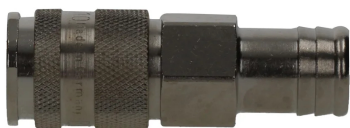

Gniazdo szybkozłącza DN10 z zaworem, z końcówką do węża, mosiądz niklowany, seria 27KA

Gniazdo szybkozłącza z zaworem, o standardowym profilu EURO DN10, z końcówką do węża, seria 27KA. W gnieździe zastosowano zawór ULTRA-FLO, o bardzo wysokim współczynniku przepływu. Ciśnienie robocze: 35 bar. Wydajność: 2400 l/min, $P_e=6$ bar, $\Delta p=0,5$ bar - powietrze, 37,5 l/min, $\Delta p=1$ bar, $K_v=2,25$ - woda. Materiał: mosiądz niklowany (korpus gniazda), stal hartowana, niklowana (tuleja), mosiądz (zawór), stal nierdzewna (sprężyny, kulki i pierścieni). Uszczelnienie: NBR. Temperatura pracy: od -20°C do $+100^{\circ}\text{C}$.