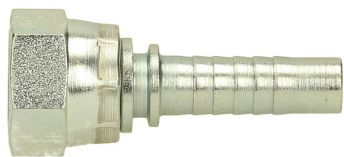

Końcówka hydrauliczna TOYOTA, typ ZBW150, stal węglowa

Końcówka hydrauliczna standardowa (typ Z - ze zwykłym "ogonem" hydraulicznym do węży), z gwintem wewnętrznym BSP z nakrętką, uszczelnienie na stożku odwrotnym 60° - typ TOYOTA. Przeznaczona do zaciskania w węzłach hydraulicznych i przemysłowych za pomocą tulei zaciskowej, odpowiedniej do typu węża. Materiał: stal węglowa, ocynkowana.