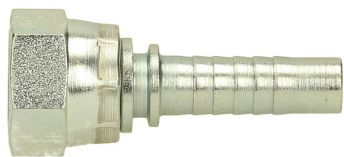

Końcówka hydrauliczna TOYOTA, typ ZBW150, stal węglowa

Końcówka hydrauliczna standardowa (typ Z - ze zwykłym "ogonem" hydraulicznym do węża), z gwintem wewnętrznym BSP z nakrętką, uszczelnienie na stożku odwrotnym 60° - typ TOYOTA. Przeznaczona do zaciskania w węzłach hydraulicznych i przemysłowych za pomocą tulei zaciskowej, odpowiedniej do typu węża. Materiał: stal węglowa, ocynkowana.