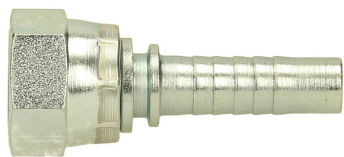

Końcówka hydrauliczna TOYOTA, typ ZBW150, stal węglowa

Końcówka hydrauliczna standardowa (typ Z - ze zwykłym "ogonem" hydraulicznym do węża), z gwintem wewnętrznym BSP z nakrętką, uszczelnienie na stożku odwrótnym 60° - typ TOYOTA. Przeznaczona do zaciskania w węzłach hydraulicznych i przemysłowych za pomocą tulei zaciskowej, odpowiedniej do typu węża. Materiał: stal węglowa, ocynkowana.