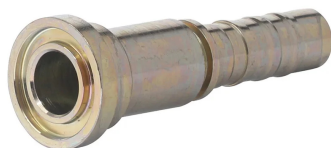

Końcówka kołnierzowa prosta NON SKIVE SAE 3000, typ NSK111, seria lekka, stal węglowa

Końcówka kołnierzowa prosta NON SKIVE SAE 3000 (SFL), seria lekka, przeznaczona do zaciskania w węzłach typu 4SP, 4SH, R13 i R15 za pomocą tulei zaciskowej TI-N... .
 Montaż: bez skrawania gumy węża. Materiał: stal węglowa, ocynkowana.