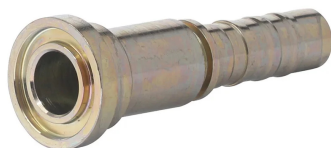

Końcówka kołnierzowa prosta NON SKIVE SAE 3000, typ NSK111, seria lekka, stal węglowa

Końcówka kołnierzowa prosta NON SKIVE SAE 3000 (SFL), seria lekka, przeznaczona do zaciskania w węzłach typu 4SP, 4SH, R13 i R15 za pomocą tulei zaciskowej TI-N... . Montaż: bez skrawania gumy węża. Materiał: stal węglowa, ocynkowana.