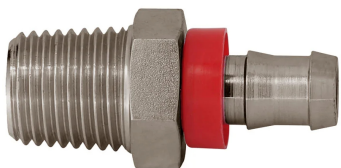

## Końcówka samozaciskowa PUSH-ON z GZ NPT, typ YNZ110

Końcówka PUSH-ON z gwintem zewnętrznym NPT, typ YNZ110, przeznaczona do węża samozaciskowego zaprojektowanego do tego typu końcówki. Montowana do węża bez użycia opasek lub obejm. Posiada specjalny profil korbów dostosowany do materiału i wymiarów węża PUSH-ON i konstrukcji jego oplotu, powodujący zaciśnięcie się węża na korbach końcówki. Końcówki nie należy stosować z innymi wężami ani zaciskać przy pomocy opasek lub obejm, ponieważ grozi to uszkodzeniem węża. Ciśnienie robocze zgodne ze specyfikacją węża PUSH-ON. Materiał: stal węglowa ocynkowana, stal AISI 316. Temperatura pracy: od -40°C do +80°C.