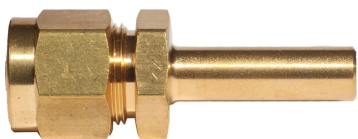

## Końcówka skręcana do węża LPG, mosiądz

Końcówka rurkowa prosta, skręcana, z nakrętką i pierścieniem do zaciśnięcia na wąż. Zalecana do węża LPG. Materiał: mosiądz.

| Produkt  | Dostępność   | Wysyłka          | Cena netto (brutto) |
|--|--------------|------------------|---------------------|
| <b>Okucie skręcane do węża LPG 3/16", rurka 6 mm, mosiądz</b><br>Indeks: LE-LPG-S-06 | Na zapytanie | Po potwierdzeniu | Cena na zapytanie   |