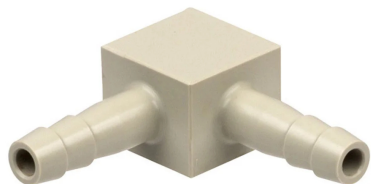

## Łącznik 90° do węży z miękkiego tworzywa, materiał PP, PVDF, PTFE, seria 3T typ EM

Łącznik 90° do węży gumowych i tworzywowych miękkich (np. węże TYGON®, węże silikonowe), o szerokim zastosowaniu w laboratoriach, medycynie, przemyśle farmaceutycznym, chemicznym i spożywczym. Materiał: polipropylen, poliflorek winylidenu, teflon. Ciśnienie robocze: 10 bar.