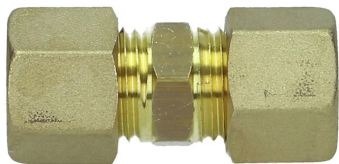

## Łącznik prosty do rur, mosiądz, typ AI 13460

Mosiężny łącznik prosty typ AI 13460 przeznaczony do łączenia rur miedzianych, mosiężnych, stalowych, aluminiowych itp. oraz rur i węży z tworzywa (np. poliamid). Zakres średnic zewnętrznych łączonych rur od 4 do 22 mm. Szczelność połączenia uzyskana jest poprzez zaciśnięcie pierścienia na łączonej rurze oraz jednoczesne dociśnięcie rury z pierścieniem do gniazda za pomocą nakrętki. Norma: EN 1254-2. Materiał: mosiądz.

Produkt	Dostępność	Wysyłka	Cena netto (brutto)
<b>Złączka prosta, rurka 4 mm</b> Indeks: AI-13460-04	Na zamówienie	Po potwierdzeniu	+1szt 8,09 zł(9,95 zł) +10szt 7,28 zł(8,95 zł)
<b>Złączka prosta, rurka 6 mm</b> Indeks: AI-13460-06	W magazynie W oddziałach	Wysyłka w 24h	+1szt 8,70 zł(10,70 zł) +10szt 7,83 zł(9,63 zł)
<b>Złączka prosta, rurka 8 mm</b> Indeks: AI-13460-08	W magazynie W oddziałach	Wysyłka w 24h	+1szt 9,48 zł(11,66 zł) +10szt 8,53 zł(10,49 zł)
<b>Złączka prosta, rurka 10 mm</b> Indeks: AI-13460-10	W magazynie W oddziałach	Wysyłka w 24h	+1szt 13,53 zł(16,64 zł) +10szt 12,17 zł(14,97 zł)
<b>Złączka prosta, rurka 12 mm</b> Indeks: AI-13460-12	W magazynie	Wysyłka w 24h	+1szt 17,46 zł(21,48 zł) +10szt 15,72 zł(19,34 zł)
<b>Złączka prosta, rurka 14 mm</b> Indeks: AI-13460-14	W magazynie	Wysyłka w 24h	+1szt 19,29 zł(23,73 zł) +10szt 17,36 zł(21,35 zł)
<b>Złączka prosta, rurka 15 mm</b> Indeks: AI-13460-15	W magazynie	Wysyłka w 24h	+1szt 21,40 zł(26,32 zł) +10szt 19,26 zł(23,69 zł)
<b>Złączka prosta, rurka 16 mm</b> Indeks: AI-13460-16	Na zamówienie	Po potwierdzeniu	+1szt 27,22 zł(33,48 zł) +10szt 24,50 zł(30,14 zł)
<b>Złączka prosta, rurka 18 mm</b> Indeks: AI-13460-18	W magazynie	Wysyłka w 24h	+1szt 35,04 zł(43,10 zł) +10szt 31,53 zł(38,78 zł)
<b>Złączka prosta, rurka 22 mm</b> Indeks: AI-13460-22	Na zamówienie	Po potwierdzeniu	+1szt 53,56 zł(65,88 zł) +10szt 48,20 zł(59,29 zł)