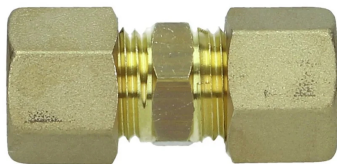

## Łącznik prosty do rur, mosiądz, typ AI 13460

Mosiężny łącznik prosty typ AI 13460 przeznaczony do łączenia rur miedzianych, mosiężnych, stalowych, aluminiowych itp. oraz rur i węży z tworzywa (np. poliamid). Zakres średnic zewnętrznych łączonych rur od 4 do 22 mm. Szczelność połączenia uzyskana jest poprzez zaciśnięcie pierścienia na łączonej rurze oraz jednoczesne dociśnięcie rury z pierścieniem do gniazda za pomocą nakrętki. Norma: EN 1254-2. Materiał: mosiądz.

Produkt	Dostępność	Wysyłka	Cena netto (brutto)
<b>Złączka prosta, rurka 4 mm</b> Indeks: AI-13460-04	Na zamówienie	Po potwierdzeniu	+1szt 9,11 zł(11,21 zł) +10szt 7,28 zł(8,95 zł)
<b>Złączka prosta, rurka 6 mm</b> Indeks: AI-13460-06	W magazynie W oddziałach	Wysyłka w 24h	+1szt 9,79 zł(12,04 zł) +10szt 7,83 zł(9,63 zł)
<b>Złączka prosta, rurka 8 mm</b> Indeks: AI-13460-08	W magazynie W oddziałach	Wysyłka w 24h	+1szt 10,67 zł(13,12 zł) +10szt 8,53 zł(10,49 zł)
<b>Złączka prosta, rurka 10 mm</b> Indeks: AI-13460-10	W magazynie W oddziałach	Wysyłka w 24h	+1szt 15,22 zł(18,72 zł) +10szt 12,17 zł(14,97 zł)
<b>Złączka prosta, rurka 12 mm</b> Indeks: AI-13460-12	W magazynie	Wysyłka w 24h	+1szt 19,65 zł(24,17 zł) +10szt 15,72 zł(19,34 zł)
<b>Złączka prosta, rurka 14 mm</b> Indeks: AI-13460-14	W magazynie	Wysyłka w 24h	+1szt 21,70 zł(26,69 zł) +10szt 17,36 zł(21,35 zł)
<b>Złączka prosta, rurka 15 mm</b> Indeks: AI-13460-15	W magazynie	Wysyłka w 24h	+1szt 24,07 zł(29,61 zł) +10szt 19,26 zł(23,69 zł)
<b>Złączka prosta, rurka 16 mm</b> Indeks: AI-13460-16	Na zamówienie	Po potwierdzeniu	+1szt 30,62 zł(37,66 zł) +10szt 24,50 zł(30,14 zł)
<b>Złączka prosta, rurka 18 mm</b> Indeks: AI-13460-18	W magazynie	Wysyłka w 24h	+1szt 39,42 zł(48,49 zł) +10szt 31,53 zł(38,78 zł)
<b>Złączka prosta, rurka 22 mm</b> Indeks: AI-13460-22	Na zamówienie	Po potwierdzeniu	+1szt 60,25 zł(74,11 zł) +10szt 48,20 zł(59,29 zł)