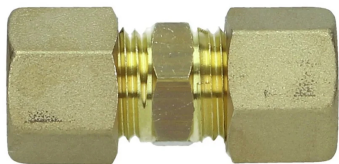

Łącznik prosty do rur, mosiądz, typ AI 13460

Mosiężny łącznik prosty typ AI 13460 przeznaczony do łączenia rur miedzianych, mosiężnych, stalowych, aluminiowych itp. oraz rur i węży z tworzywa (np. poliamid). Zakres średnic zewnętrznych łączonych rur od 4 do 22 mm. Szczelność połączenia uzyskana jest poprzez zaciśnięcie pierścienia na łączonej rurze oraz jednoczesne dociśnięcie rury z pierścieniem do gniazda za pomocą nakrętki. Norma: EN 1254-2. Materiał: mosiądz.

| Produkt | Dostępność | Wysyłka | Cena netto (brutto) |
|---|-----------------------------|------------------|---|
| Złączka prosta, rurka 4 mm Indeks: AI-13460-04 | Na zamówienie | Po potwierdzeniu | +1szt 9,11 zł(11,21 zł) +10szt 7,28 zł(8,95 zł) |
| Złączka prosta, rurka 6 mm Indeks: AI-13460-06 | W magazynie W oddziałach | Wysyłka w 24h | +1szt 9,79 zł(12,04 zł) +10szt 7,83 zł(9,63 zł) |
| Złączka prosta, rurka 8 mm Indeks: AI-13460-08 | W magazynie W oddziałach | Wysyłka w 24h | +1szt 10,67 zł(13,12 zł) +10szt 8,53 zł(10,49 zł) |
| Złączka prosta, rurka 10 mm Indeks: AI-13460-10 | W magazynie W oddziałach | Wysyłka w 24h | +1szt 15,22 zł(18,72 zł) +10szt 12,17 zł(14,97 zł) |
| Złączka prosta, rurka 12 mm Indeks: AI-13460-12 | W magazynie | Wysyłka w 24h | +1szt 19,65 zł(24,17 zł) +10szt 15,72 zł(19,34 zł) |
| Złączka prosta, rurka 14 mm Indeks: AI-13460-14 | W magazynie | Wysyłka w 24h | +1szt 21,70 zł(26,69 zł) +10szt 17,36 zł(21,35 zł) |
| Złączka prosta, rurka 15 mm Indeks: AI-13460-15 | W magazynie | Wysyłka w 24h | +1szt 24,07 zł(29,61 zł) +10szt 19,26 zł(23,69 zł) |
| Złączka prosta, rurka 16 mm Indeks: AI-13460-16 | Na zamówienie | Po potwierdzeniu | +1szt 30,62 zł(37,66 zł) +10szt 24,50 zł(30,14 zł) |
| Złączka prosta, rurka 18 mm Indeks: AI-13460-18 | W magazynie | Wysyłka w 24h | +1szt 39,42 zł(48,49 zł) +10szt 31,53 zł(38,78 zł) |
| Złączka prosta, rurka 22 mm Indeks: AI-13460-22 | Na zamówienie | Po potwierdzeniu | +1szt 60,25 zł(74,11 zł) +10szt 48,20 zł(59,29 zł) |