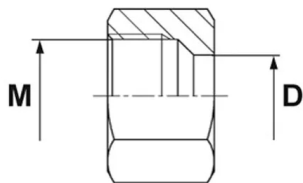

## Nakrętka M Walterscheid™ do łączników DIN 2353, stal węglowa

Nakrętka Walterscheid™ z gwintem metrycznym do łączników DIN 2353 Eaton Walterscheid™, typ M. Występuje jako: L (seria lekka), S (seria ciężka). Materiał: stal węglowa, pokrycie Guardian Seal™.