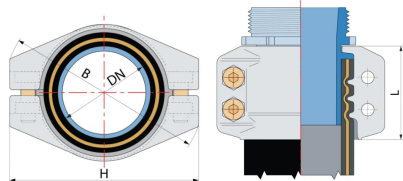

## Obejma skorupowa SC (EN 14420-3/DIN 2817), aluminium

Obejma skorupowa wg EN 14420-3 (DIN 2817) przeznaczona do mocowania węży na końcówkach z kołnierzem zabezpieczającym. DN – średnica wewnętrzna węży x grubość ścianki węży. Materiał: obejmy – aluminium, śruby i nakrętki – stal węglowa ocynkowana. Ciśnienie robocze: 25 bar (przy odpowiednio dobranym węży i końcówce EN 14420-3).