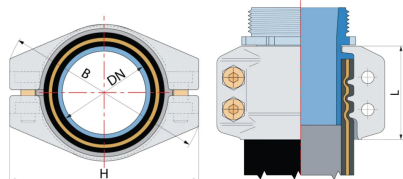

Obejma skorupowa SC (EN 14420-3/DIN 2817), aluminium

Obejma skorupowa wg EN 14420-3 (DIN 2817) przeznaczona do mocowania węży na końcówkach z kołnierzem zabezpieczającym. DN – średnica wewnętrzna węży x grubość ścianki węży. Materiał: obejmy – aluminium, śruby i nakrętki – stal węglowa ocynkowana. Ciśnienie robocze: 25 bar (przy odpowiednio dobranym węży i końcówce EN 14420-3).