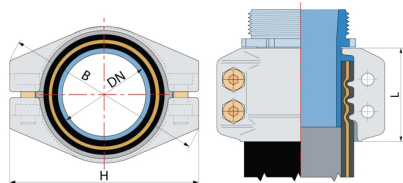

## Obejma skorupowa SC (EN 14420-3/DIN 2817), aluminium

Obejma skorupowa wg EN 14420-3 (DIN 2817) przeznaczona do mocowania węży na końcówkach z kołnierzem zabezpieczającym. DN – średnica wewnętrzna węży x grubość ścianki węży. Materiał: obejmy – aluminium, śruby i nakrętki – stal węglowa ocynkowana. Ciśnienie robocze: 25 bar (przy odpowiednio dobranym węży i końcówce EN 14420-3).