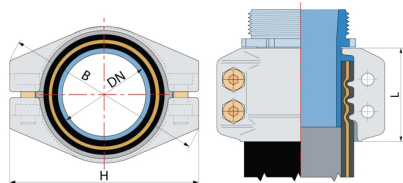

Obejma skorupowa SC (EN 14420-3/DIN 2817), aluminium

Obejma skorupowa wg EN 14420-3 (DIN 2817) przeznaczona do mocowania węży na końcówkach z kołnierzem zabezpieczającym. DN – średnica wewnętrzna węży x grubość ścianki węży. Materiał: obejmy – aluminium, śruby i nakrętki – stal węglowa ocynkowana. Ciśnienie robocze: 25 bar (przy odpowiednio dobranym węży i końcówce EN 14420-3).