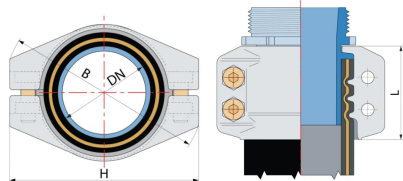

Obejma skorupowa SC (EN 14420-3/DIN 2817), aluminium

Obejma skorupowa wg EN 14420-3 (DIN 2817) przeznaczona do mocowania węży na końcówkach z kołnierzem zabezpieczającym. DN – średnica wewnętrzna węży x grubość ścianki węży. Materiał: obejmy – aluminium, śruby i nakrętki – stal węglowa ocynkowana. Ciśnienie robocze: 25 bar (przy odpowiednio dobranym węży i końcówce EN 14420-3).