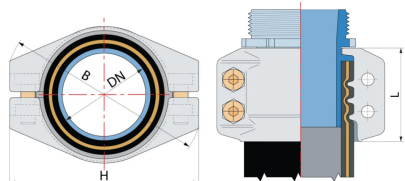

Obejma skorupowa SC (EN 14420-3/DIN 2817), aluminium

Obejma skorupowa wg EN 14420-3 (DIN 2817) przeznaczona do mocowania węży na końcówkach z kołnierzem zabezpieczającym. DN – średnica wewnętrzna węży x grubość ścianki węży. Materiał: obejmy – aluminium, śruby i nakrętki – stal węglowa ocynkowana. Ciśnienie robocze: 25 bar (przy odpowiednio dobranym węży i końcówce EN 14420-3).