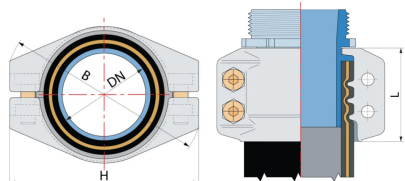

## Obejma skorupowa SC (EN 14420-3/DIN 2817), aluminium

Obejma skorupowa wg EN 14420-3 (DIN 2817) przeznaczona do mocowania węży na końcówkach z kołnierzem zabezpieczającym. DN – średnica wewnętrzna węży x grubość ścianki węży. Materiał: obejmy – aluminium, śruby i nakrętki – stal węglowa ocynkowana. Ciśnienie robocze: 25 bar (przy odpowiednio dobranym węży i końcówce EN 14420-3).