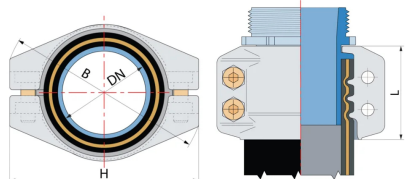

## Obejma skorupowa SC (EN 14420-3/DIN 2817), aluminium

Obejma skorupowa wg EN 14420-3 (DIN 2817) przeznaczona do mocowania węży na końcówkach z kołnierzem zabezpieczającym. DN – średnica wewnętrzna węży x grubość ścianki węży. Materiał: obejmy – aluminium, śruby i nakrętki – stal węglowa ocynkowana. Ciśnienie robocze: 25 bar (przy odpowiednio dobranym węży i końcówce EN 14420-3).