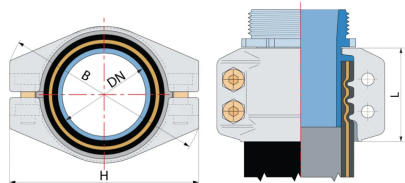

Obejma skorupowa SC (EN 14420-3/DIN 2817), aluminium

Obejma skorupowa wg EN 14420-3 (DIN 2817) przeznaczona do mocowania węży na końcówkach z kołnierzem zabezpieczającym. DN – średnica wewnętrzna węży x grubość ścianki węży. Materiał: obejmy – aluminium, śruby i nakrętki – stal węglowa ocynkowana. Ciśnienie robocze: 25 bar (przy odpowiednio dobranym węży i końcówce EN 14420-3).