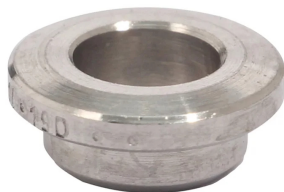

## Pierścień stalowy tylny, stal nierdzewna, C760LB

Pierścień stalowy tylny do zastosowania w łącznikach typu LET-LOK®. Materiał: stal AISI 316.

Produkt	Dostępność	Wysyłka	Cena netto (brutto)
<b>Pierścień tylny 1/16", SS</b> Indeks: HM-LC760LB-01-SS	Na zamówienie	Po potwierdzeniu	+1szt 20,79 zł (25,57 zł) +10szt 18,48 zł (22,73 zł)
<b>Pierścień tylny 1/8", SS</b> Indeks: HM-LC760LB-02-SS	Na zamówienie	Po potwierdzeniu	+1szt 12,72 zł (15,65 zł) +10szt 11,31 zł (13,91 zł)
<b>Pierścień tylny 3/16", SS</b> Indeks: HM-LC760LB-03-SS	W magazynie W oddziałach	Wysyłka w 24h	+1szt 5,00 zł (6,15 zł)
<b>Pierścień tylny 1/4", SS</b> Indeks: HM-LC760LB-04-SS	Na zamówienie	Po potwierdzeniu	+1szt 10,40 zł (12,79 zł) +10szt 9,24 zł (11,37 zł)
<b>Pierścień tylny 5/16", SS</b> Indeks: HM-LC760LB-05-SS	Na zamówienie	Po potwierdzeniu	+1szt 24,87 zł (30,59 zł) +10szt 22,11 zł (27,20 zł)
<b>Pierścień tylny 3/8", SS</b> Indeks: HM-LC760LB-06-SS	Na zamówienie	Po potwierdzeniu	+1szt 13,81 zł (16,99 zł) +10szt 12,27 zł (15,09 zł)
<b>Pierścień tylny 1/2", SS</b> Indeks: HM-LC760LB-08-SS	Na zamówienie	Po potwierdzeniu	+1szt 18,62 zł (22,90 zł) +10szt 16,55 zł (20,36 zł)
<b>Pierścień tylny 5/8", SS</b> Indeks: HM-LC760LB-10-SS	Na zamówienie	Po potwierdzeniu	+1szt 21,95 zł (27,00 zł) +10szt 19,52 zł (24,01 zł)
<b>Pierścień tylny 3/4", SS</b> Indeks: HM-LC760LB-12-SS	W magazynie	Wysyłka w 24h	+1szt 27,70 zł (34,07 zł) +10szt 24,62 zł (30,28 zł)
<b>Pierścień tylny 7/8", SS</b> Indeks: HM-LC760LB-14-SS	Na zamówienie	Po potwierdzeniu	+1szt 37,01 zł (45,52 zł) +10szt 32,89 zł (40,45 zł)
<b>Pierścień tylny 1", SS</b> Indeks: HM-LC760LB-16-SS	W magazynie W oddziałach	Wysyłka w 24h	+1szt 73,47 zł (90,37 zł) +10szt 65,30 zł (80,32 zł)
<b>Pierścień tylny 1.1/4", SS</b> Indeks: HM-LC760LB-20-SS	Na zamówienie	Po potwierdzeniu	+1szt 89,99 zł (110,69 zł) +5szt 78,74 zł (96,85 zł)
<b>Pierścień tylny 1.1/2", SS</b> Indeks: HM-LC760LB-24-SS	Na zamówienie	Po potwierdzeniu	+1szt 155,50 zł (191,27 zł) +5szt 136,06 zł (167,35 zł)
<b>Pierścień tylny 2", SS</b> Indeks: HM-LC760LB-32-SS	Na zamówienie	Po potwierdzeniu	+1szt 596,42 zł (733,60 zł) +5szt 521,87 zł (641,90 zł)