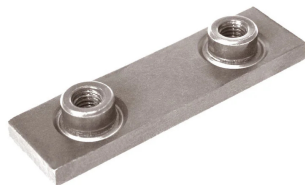

Płytki dolne krótkie do obejmy DIN 3015 ciężkiej

Płytki dolne krótkie do przyspawania do montażu obejmy DIN 3015 ciężkiej kompletnej typ 201. Materiał: stal węglowa lub stal AISI 316L.

Produkt	Dostępność	Wysyłka	Cena netto (brutto)
Płytki dolne ob. ciężka gr. 1 Indeks: TC-APINP-1	Na zamówienie	Po potwierdzeniu	+1szt 9,36 zł(11,51 zł) +10szt 8,38 zł(10,31 zł)
Płytki dolne ob. ciężka gr. 1, AISI 316L Indeks: TC-APINP-1-SS	Na zamówienie	Po potwierdzeniu	+1szt 51,26 zł(63,05 zł) +10szt 45,86 zł(56,41 zł)
Płytki dolne ob. ciężka gr. 2 Indeks: TC-APINP-2	W magazynie W oddziałach	Wysyłka w 24h	+1szt 7,51 zł(9,24 zł)
Płytki dolne ob. ciężka gr. 2, AISI 316L Indeks: TC-APINP-2-SS	Na zamówienie	Po potwierdzeniu	+1szt 54,58 zł(67,13 zł) +10szt 48,84 zł(60,07 zł)
Płytki dolne ob. ciężka gr. 3 Indeks: TC-APINP-3	W magazynie W oddziałach	Wysyłka w 24h	+1szt 5,00 zł(6,15 zł)
Płytki dolne ob. ciężka gr. 3, AISI 316L Indeks: TC-APINP-3-SS	W magazynie W oddziałach	Wysyłka w 24h	+1szt 58,75 zł(72,26 zł) +10szt 52,57 zł(64,66 zł)
Płytki dolne ob. ciężka gr. 4 Indeks: TC-APINP-4	W magazynie W oddziałach	Wysyłka w 24h	+1szt 21,23 zł(26,11 zł) +10szt 19,00 zł(23,37 zł)
Płytki dolne ob. ciężka gr. 4, AISI 316L Indeks: TC-APINP-4-SS	Na zamówienie	Po potwierdzeniu	+1szt 102,92 zł(126,59 zł) +10szt 92,08 zł(113,26 zł)
Płytki dolne ob. ciężka gr. 5 Indeks: TC-APINP-5	Na zamówienie	Po potwierdzeniu	+1szt 34,73 zł(42,72 zł) +10szt 31,08 zł(38,23 zł)
Płytki dolne ob. ciężka gr. 5, AISI 316L Indeks: TC-APINP-5-SS	Na zamówienie	Po potwierdzeniu	+1szt 166,50 zł(204,80 zł) +10szt 148,98 zł(183,25 zł)
Płytki dolne ob. ciężka gr. 6 Indeks: TC-APINP-6	Na zamówienie	Po potwierdzeniu	+1szt 119,35 zł(146,80 zł) +10szt 106,79 zł(131,35 zł)
Płytki dolne ob. ciężka gr. 6, AISI 316L Indeks: TC-APINP-6-SS	Na zamówienie	Po potwierdzeniu	+1szt 732,04 zł(900,41 zł) +10szt 654,98 zł(805,63 zł)
Płytki dolne ob. ciężka gr. 7 Indeks: TC-APINP-7	Na zamówienie	Po potwierdzeniu	+1szt 137,40 zł(169,00 zł) +10szt 122,94 zł(151,22 zł)
Płytki dolne ob. ciężka gr. 8 Indeks: TC-APINP-8	Na zapytanie	Po potwierdzeniu	Cena na zapytanie