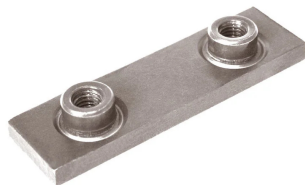

Płytki dolne krótkie do obejmy DIN 3015 ciężkiej

Płytki dolne krótkie do przyspawania do montażu obejmy DIN 3015 ciężkiej kompletnej typ 201. Materiał: stal węglowa lub stal AISI 316L.

Produkt	Dostępność	Wysyłka	Cena netto (brutto)
Płytki dolne ob. ciężka gr. 1 Indeks: TC-APINP-1	Na zamówienie	Po potwierdzeniu	+1szt 9,23 zł (11,35 zł) +10szt 8,20 zł (10,09 zł)
Płytki dolne ob. ciężka gr. 1, AISI 316L Indeks: TC-APINP-1-SS	Na zamówienie	Po potwierdzeniu	+1szt 50,50 zł (62,12 zł) +10szt 44,89 zł (55,21 zł)
Płytki dolne ob. ciężka gr. 2 Indeks: TC-APINP-2	W magazynie W oddziałach	Wysyłka w 24h	+1szt 4,80 zł (5,90 zł)
Płytki dolne ob. ciężka gr. 2, AISI 316L Indeks: TC-APINP-2-SS	Na zamówienie	Po potwierdzeniu	+1szt 53,77 zł (66,14 zł) +10szt 47,80 zł (58,79 zł)
Płytki dolne ob. ciężka gr. 3 Indeks: TC-APINP-3	W magazynie W oddziałach	Wysyłka w 24h	+1szt 3,33 zł (4,10 zł)
Płytki dolne ob. ciężka gr. 3, AISI 316L Indeks: TC-APINP-3-SS	W magazynie W oddziałach	Wysyłka w 24h	+1szt 29,60 zł (36,41 zł)
Płytki dolne ob. ciężka gr. 4 Indeks: TC-APINP-4	W magazynie W oddziałach	Wysyłka w 24h	+1szt 20,92 zł (25,73 zł) +10szt 18,59 zł (22,87 zł)
Płytki dolne ob. ciężka gr. 4, AISI 316L Indeks: TC-APINP-4-SS	Na zamówienie	Po potwierdzeniu	+1szt 101,42 zł (124,75 zł) +10szt 90,15 zł (110,88 zł)
Płytki dolne ob. ciężka gr. 5 Indeks: TC-APINP-5	Na zamówienie	Po potwierdzeniu	+1szt 34,22 zł (42,09 zł) +10szt 30,42 zł (37,42 zł)
Płytki dolne ob. ciężka gr. 5, AISI 316L Indeks: TC-APINP-5-SS	Na zamówienie	Po potwierdzeniu	+1szt 164,07 zł (201,81 zł) +10szt 145,84 zł (179,38 zł)
Płytki dolne ob. ciężka gr. 6 Indeks: TC-APINP-6	Na zamówienie	Po potwierdzeniu	+1szt 117,59 zł (144,64 zł) +10szt 104,53 zł (128,57 zł)
Płytki dolne ob. ciężka gr. 6, AISI 316L Indeks: TC-APINP-6-SS	Na zamówienie	Po potwierdzeniu	+1szt 721,26 zł (887,15 zł) +10szt 641,12 zł (788,58 zł)
Płytki dolne ob. ciężka gr. 7 Indeks: TC-APINP-7	Na zamówienie	Po potwierdzeniu	+1szt 135,38 zł (166,52 zł) +10szt 120,33 zł (148,01 zł)
Płytki dolne ob. ciężka gr. 8 Indeks: TC-APINP-8	Na zapytanie	Po potwierdzeniu	Cena na zapytanie