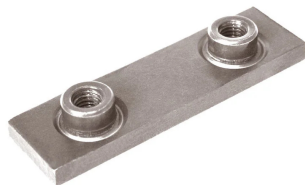

## Płytki dolne krótkie do obejmy DIN 3015 ciężkiej

Płytki dolne krótkie do przyspawania do montażu obejmy DIN 3015 ciężkiej kompletnej typ 201. Materiał: stal węglowa lub stal AISI 316L.

Produkt	Dostępność	Wysyłka	Cena netto (brutto)
<b>Płytki dolne ob. ciężka gr. 1</b> Indeks: TC-APINP-1	Na zamówienie	Po potwierdzeniu	+1szt 8,87 zł (10,91 zł) +10szt 7,89 zł (9,70 zł)
<b>Płytki dolne ob. ciężka gr. 1, AISI 316L</b> Indeks: TC-APINP-1-SS	Na zamówienie	Po potwierdzeniu	+1szt 48,56 zł (59,73 zł) +10szt 43,16 zł (53,09 zł)
<b>Płytki dolne ob. ciężka gr. 2</b> Indeks: TC-APINP-2	W magazynie W oddziałach	Wysyłka w 24h	+1szt 4,80 zł (5,90 zł)
<b>Płytki dolne ob. ciężka gr. 2, AISI 316L</b> Indeks: TC-APINP-2-SS	Na zamówienie	Po potwierdzeniu	+1szt 51,70 zł (63,59 zł) +10szt 45,96 zł (56,53 zł)
<b>Płytki dolne ob. ciężka gr. 3</b> Indeks: TC-APINP-3	W magazynie W oddziałach	Wysyłka w 24h	+1szt 3,33 zł (4,10 zł)
<b>Płytki dolne ob. ciężka gr. 3, AISI 316L</b> Indeks: TC-APINP-3-SS	W magazynie W oddziałach	Wysyłka w 24h	+1szt 29,60 zł (36,41 zł)
<b>Płytki dolne ob. ciężka gr. 4</b> Indeks: TC-APINP-4	W magazynie W oddziałach	Wysyłka w 24h	+1szt 20,11 zł (24,74 zł) +10szt 17,88 zł (21,99 zł)
<b>Płytki dolne ob. ciężka gr. 4, AISI 316L</b> Indeks: TC-APINP-4-SS	Na zamówienie	Po potwierdzeniu	+1szt 97,52 zł (119,95 zł) +10szt 86,68 zł (106,62 zł)
<b>Płytki dolne ob. ciężka gr. 5</b> Indeks: TC-APINP-5	Na zamówienie	Po potwierdzeniu	+1szt 32,90 zł (40,47 zł) +10szt 29,25 zł (35,98 zł)
<b>Płytki dolne ob. ciężka gr. 5, AISI 316L</b> Indeks: TC-APINP-5-SS	Na zamówienie	Po potwierdzeniu	+1szt 157,76 zł (194,04 zł) +10szt 140,23 zł (172,48 zł)
<b>Płytki dolne ob. ciężka gr. 6</b> Indeks: TC-APINP-6	Na zamówienie	Po potwierdzeniu	+1szt 113,07 zł (139,08 zł) +10szt 100,51 zł (123,63 zł)
<b>Płytki dolne ob. ciężka gr. 6, AISI 316L</b> Indeks: TC-APINP-6-SS	Na zamówienie	Po potwierdzeniu	+1szt 693,52 zł (853,03 zł) +10szt 616,46 zł (758,25 zł)
<b>Płytki dolne ob. ciężka gr. 7</b> Indeks: TC-APINP-7	Na zamówienie	Po potwierdzeniu	+1szt 130,17 zł (160,11 zł) +10szt 115,71 zł (142,32 zł)
<b>Płytki dolne ob. ciężka gr. 8</b> Indeks: TC-APINP-8	Na zapytanie	Po potwierdzeniu	Cena na zapytanie