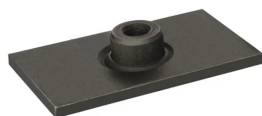

Płytką dolną krótką do obejmy DIN 3015 podwójnej

Płytką dolną krótką do przyspawania do montażu obejmy DIN 3015 podwójnej kompletnej typ 301. Materiał: stal węglowa lub stal AISI 316L.

Produkt	Dostępność	Wysyłka	Cena netto (brutto)
Płytką dolną krótką ob. podwójną gr. 1 Indeks: TC-ADPIN-1	W magazynie W oddziałach	Wysyłka w 24h	+1szt 2,12 zł (2,61 zł) +10szt 1,88 zł (2,31 zł)
Płytką dolną krótką ob. podwójną gr. 1, AISI 316L Indeks: TC-ADPIN-1-SS	Na zamówienie	Po potwierdzeniu	+1szt 9,52 zł (11,71 zł) +10szt 8,47 zł (10,42 zł)
Płytką dolną krótką ob. podwójną gr. 2 Indeks: TC-ADPIN-2	W magazynie	Wysyłka w 24h	+1szt 2,65 zł (3,26 zł) +10szt 2,35 zł (2,89 zł)
Płytką dolną krótką ob. podwójną gr. 2, AISI 316L Indeks: TC-ADPIN-2-SS	W magazynie W oddziałach	Wysyłka w 24h	+1szt 21,33 zł (26,24 zł) +10szt 18,96 zł (23,32 zł)
Płytką dolną krótką ob. podwójną gr. 3 Indeks: TC-ADPIN-3	W magazynie	Wysyłka w 24h	+1szt 2,70 zł (3,32 zł) +10szt 2,40 zł (2,95 zł)
Płytką dolną krótką ob. podwójną gr. 3, AISI 316L Indeks: TC-ADPIN-3-SS	Na zamówienie	Po potwierdzeniu	+1szt 21,71 zł (26,70 zł) +10szt 19,30 zł (23,74 zł)
Płytką dolną krótką ob. podwójną gr. 4 Indeks: TC-ADPIN-4	W magazynie W oddziałach	Wysyłka w 24h	+1szt 2,94 zł (3,62 zł) +10szt 2,61 zł (3,21 zł)
Płytką dolną krótką ob. podwójną gr. 4, AISI 316L Indeks: TC-ADPIN-4-SS	Na zamówienie	Po potwierdzeniu	+1szt 23,90 zł (29,40 zł) +10szt 21,25 zł (26,14 zł)
Płytką dolną krótką ob. podwójną gr. 5 Indeks: TC-ADPIN-5	W magazynie W oddziałach	Wysyłka w 24h	+1szt 2,50 zł (3,08 zł)
Płytką dolną krótką ob. podwójną gr. 5, AISI 316L Indeks: TC-ADPIN-5-SS	Na zamówienie	Po potwierdzeniu	+1szt 28,16 zł (34,64 zł) +10szt 25,04 zł (30,80 zł)