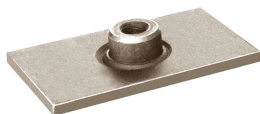

Płytki dolne krótkie do obejmy DIN 3015 podwójnej

Płytki dolne krótkie do przyspawania do montażu obejmy DIN 3015 podwójnej kompletnej typ 301. Materiał: stal węglowa lub stal AISI 316L.

Produkt	Dostępność	Wysyłka	Cena netto (brutto)
Płytki dolne krótkie ob. podwójna gr. 1 Indeks: TC-ADPIN-1	W magazynie W oddziałach	Wysyłka w 24h	+1szt 2,24 zł (2,76 zł) +10szt 2,00 zł (2,46 zł)
Płytki dolne krótkie ob. podwójna gr. 1, AISI 316L Indeks: TC-ADPIN-1-SS	Na zamówienie	Po potwierdzeniu	+1szt 10,07 zł (12,39 zł) +10szt 9,01 zł (11,08 zł)
Płytki dolne krótkie ob. podwójna gr. 2 Indeks: TC-ADPIN-2	W magazynie W oddziałach	Wysyłka w 24h	+1szt 2,80 zł (3,44 zł) +10szt 2,50 zł (3,08 zł)
Płytki dolne krótkie ob. podwójna gr. 2, AISI 316L Indeks: TC-ADPIN-2-SS	W magazynie W oddziałach	Wysyłka w 24h	+1szt 22,53 zł (27,71 zł) +10szt 20,15 zł (24,78 zł)
Płytki dolne krótkie ob. podwójna gr. 3 Indeks: TC-ADPIN-3	W magazynie W oddziałach	Wysyłka w 24h	+1szt 2,85 zł (3,51 zł) +10szt 2,55 zł (3,14 zł)
Płytki dolne krótkie ob. podwójna gr. 3, AISI 316L Indeks: TC-ADPIN-3-SS	Na zamówienie	Po potwierdzeniu	+1szt 22,92 zł (28,19 zł) +10szt 20,51 zł (25,23 zł)
Płytki dolne krótkie ob. podwójna gr. 4 Indeks: TC-ADPIN-4	W magazynie W oddziałach	Wysyłka w 24h	+1szt 3,10 zł (3,81 zł) +10szt 2,78 zł (3,42 zł)
Płytki dolne krótkie ob. podwójna gr. 4, AISI 316L Indeks: TC-ADPIN-4-SS	Na zamówienie	Po potwierdzeniu	+1szt 25,23 zł (31,03 zł) +10szt 22,57 zł (27,76 zł)
Płytki dolne krótkie ob. podwójna gr. 5 Indeks: TC-ADPIN-5	W magazynie W oddziałach	Wysyłka w 24h	+1szt 2,50 zł (3,08 zł)
Płytki dolne krótkie ob. podwójna gr. 5, AISI 316L Indeks: TC-ADPIN-5-SS	Na zamówienie	Po potwierdzeniu	+1szt 29,71 zł (36,54 zł) +10szt 26,58 zł (32,69 zł)