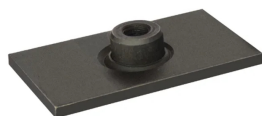

## Płytki dolne krótkie do obejmy DIN 3015 podwójnej

Płytki dolne krótkie do przyspawania do montażu obejmy DIN 3015 podwójnej kompletnej typ 301. Materiał: stal węglowa lub stal AISI 316L.

Produkt	Dostępność	Wysyłka	Cena netto (brutto)
<b>Płytki dolne krótkie ob. podwójna gr. 1</b> Indeks: TC-ADPIN-1	W magazynie W oddziałach	Wysyłka w 24h	+1szt 2,24 zł (2,76 zł) +10szt 2,00 zł (2,46 zł)
<b>Płytki dolne krótkie ob. podwójna gr. 1, AISI 316L</b> Indeks: TC-ADPIN-1-SS	Na zamówienie	Po potwierdzeniu	+1szt 10,07 zł (12,39 zł) +10szt 9,01 zł (11,08 zł)
<b>Płytki dolne krótkie ob. podwójna gr. 2</b> Indeks: TC-ADPIN-2	W magazynie W oddziałach	Wysyłka w 24h	+1szt 2,80 zł (3,44 zł) +10szt 2,50 zł (3,08 zł)
<b>Płytki dolne krótkie ob. podwójna gr. 2, AISI 316L</b> Indeks: TC-ADPIN-2-SS	W magazynie W oddziałach	Wysyłka w 24h	+1szt 22,53 zł (27,71 zł) +10szt 20,15 zł (24,78 zł)
<b>Płytki dolne krótkie ob. podwójna gr. 3</b> Indeks: TC-ADPIN-3	W magazynie W oddziałach	Wysyłka w 24h	+1szt 2,85 zł (3,51 zł) +10szt 2,55 zł (3,14 zł)
<b>Płytki dolne krótkie ob. podwójna gr. 3, AISI 316L</b> Indeks: TC-ADPIN-3-SS	Na zamówienie	Po potwierdzeniu	+1szt 22,92 zł (28,19 zł) +10szt 20,51 zł (25,23 zł)
<b>Płytki dolne krótkie ob. podwójna gr. 4</b> Indeks: TC-ADPIN-4	W magazynie W oddziałach	Wysyłka w 24h	+1szt 3,10 zł (3,81 zł) +10szt 2,78 zł (3,42 zł)
<b>Płytki dolne krótkie ob. podwójna gr. 4, AISI 316L</b> Indeks: TC-ADPIN-4-SS	Na zamówienie	Po potwierdzeniu	+1szt 25,23 zł (31,03 zł) +10szt 22,57 zł (27,76 zł)
<b>Płytki dolne krótkie ob. podwójna gr. 5</b> Indeks: TC-ADPIN-5	W magazynie W oddziałach	Wysyłka w 24h	+1szt 2,50 zł (3,08 zł)
<b>Płytki dolne krótkie ob. podwójna gr. 5, AISI 316L</b> Indeks: TC-ADPIN-5-SS	Na zamówienie	Po potwierdzeniu	+1szt 29,71 zł (36,54 zł) +10szt 26,58 zł (32,69 zł)