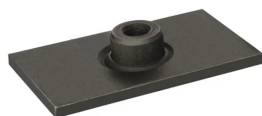

Płytki dolne krótkie do obejmy DIN 3015 podwójnej

Płytki dolne krótkie do przyspawania do montażu obejmy DIN 3015 podwójnej kompletnej typ 301. Materiał: stal węglowa lub stal AISI 316L.

| Produkt | Dostępność | Wysyłka | Cena netto (brutto) |
|--|-----------------------------|------------------|---|
| Płytki dolne krótkie ob. podwójna gr. 1 Indeks: TC-ADPIN-1 | W magazynie W oddziałach | Wysyłka w 24h | +1szt 2,12 zł (2,61 zł) +10szt 1,88 zł (2,31 zł) |
| Płytki dolne krótkie ob. podwójna gr. 1, AISI 316L Indeks: TC-ADPIN-1-SS | Na zamówienie | Po potwierdzeniu | +1szt 9,52 zł (11,71 zł) +10szt 8,47 zł (10,42 zł) |
| Płytki dolne krótkie ob. podwójna gr. 2 Indeks: TC-ADPIN-2 | W magazynie | Wysyłka w 24h | +1szt 2,65 zł (3,26 zł) +10szt 2,35 zł (2,89 zł) |
| Płytki dolne krótkie ob. podwójna gr. 2, AISI 316L Indeks: TC-ADPIN-2-SS | W magazynie W oddziałach | Wysyłka w 24h | +1szt 21,33 zł (26,24 zł) +10szt 18,96 zł (23,32 zł) |
| Płytki dolne krótkie ob. podwójna gr. 3 Indeks: TC-ADPIN-3 | W magazynie | Wysyłka w 24h | +1szt 2,70 zł (3,32 zł) +10szt 2,40 zł (2,95 zł) |
| Płytki dolne krótkie ob. podwójna gr. 3, AISI 316L Indeks: TC-ADPIN-3-SS | Na zamówienie | Po potwierdzeniu | +1szt 21,71 zł (26,70 zł) +10szt 19,30 zł (23,74 zł) |
| Płytki dolne krótkie ob. podwójna gr. 4 Indeks: TC-ADPIN-4 | W magazynie W oddziałach | Wysyłka w 24h | +1szt 2,94 zł (3,62 zł) +10szt 2,61 zł (3,21 zł) |
| Płytki dolne krótkie ob. podwójna gr. 4, AISI 316L Indeks: TC-ADPIN-4-SS | Na zamówienie | Po potwierdzeniu | +1szt 23,90 zł (29,40 zł) +10szt 21,25 zł (26,14 zł) |
| Płytki dolne krótkie ob. podwójna gr. 5 Indeks: TC-ADPIN-5 | W magazynie W oddziałach | Wysyłka w 24h | +1szt 2,50 zł (3,08 zł) |
| Płytki dolne krótkie ob. podwójna gr. 5, AISI 316L Indeks: TC-ADPIN-5-SS | Na zamówienie | Po potwierdzeniu | +1szt 28,16 zł (34,64 zł) +10szt 25,04 zł (30,80 zł) |