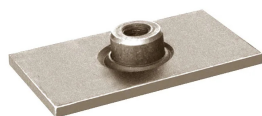

Płytki dolne krótkie do obejmy DIN 3015 podwójnej

Płytki dolne krótkie do przyspawania do montażu obejmy DIN 3015 podwójnej kompletnej typ 301. Materiał: stal węglowa lub stal AISI 316L.

Produkt	Dostępność	Wysyłka	Cena netto (brutto)
Płytki dolne krótkie ob. podwójna gr. 1 Indeks: TC-ADPIN-1	W magazynie W oddziałach	Wysyłka w 24h	+1szt 2,24 zł (2,76 zł) +10szt 2,00 zł (2,46 zł)
Płytki dolne krótkie ob. podwójna gr. 1, AISI 316L Indeks: TC-ADPIN-1-SS	Na zamówienie	Po potwierdzeniu	+1szt 10,07 zł (12,39 zł) +10szt 9,01 zł (11,08 zł)
Płytki dolne krótkie ob. podwójna gr. 2 Indeks: TC-ADPIN-2	W magazynie W oddziałach	Wysyłka w 24h	+1szt 2,80 zł (3,44 zł) +10szt 2,50 zł (3,08 zł)
Płytki dolne krótkie ob. podwójna gr. 2, AISI 316L Indeks: TC-ADPIN-2-SS	W magazynie W oddziałach	Wysyłka w 24h	+1szt 22,53 zł (27,71 zł) +10szt 20,15 zł (24,78 zł)
Płytki dolne krótkie ob. podwójna gr. 3 Indeks: TC-ADPIN-3	W magazynie W oddziałach	Wysyłka w 24h	+1szt 2,85 zł (3,51 zł) +10szt 2,55 zł (3,14 zł)
Płytki dolne krótkie ob. podwójna gr. 3, AISI 316L Indeks: TC-ADPIN-3-SS	Na zamówienie	Po potwierdzeniu	+1szt 22,92 zł (28,19 zł) +10szt 20,51 zł (25,23 zł)
Płytki dolne krótkie ob. podwójna gr. 4 Indeks: TC-ADPIN-4	W magazynie W oddziałach	Wysyłka w 24h	+1szt 3,10 zł (3,81 zł) +10szt 2,78 zł (3,42 zł)
Płytki dolne krótkie ob. podwójna gr. 4, AISI 316L Indeks: TC-ADPIN-4-SS	Na zamówienie	Po potwierdzeniu	+1szt 25,23 zł (31,03 zł) +10szt 22,57 zł (27,76 zł)
Płytki dolne krótkie ob. podwójna gr. 5 Indeks: TC-ADPIN-5	W magazynie W oddziałach	Wysyłka w 24h	+1szt 2,50 zł (3,08 zł)
Płytki dolne krótkie ob. podwójna gr. 5, AISI 316L Indeks: TC-ADPIN-5-SS	Na zamówienie	Po potwierdzeniu	+1szt 29,71 zł (36,54 zł) +10szt 26,58 zł (32,69 zł)