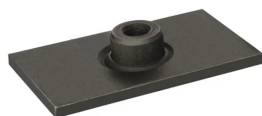

## Płytką dolną krótką do obejmy DIN 3015 podwójnej

Płytką dolną krótką do przyspawania do montażu obejmy DIN 3015 podwójnej kompletnej typ 301. Materiał: stal węglowa lub stal AISI 316L.

Produkt	Dostępność	Wysyłka	Cena netto (brutto)
<b>Płytką dolną krótką ob. podwójną gr. 1</b> Indeks: TC-ADPIN-1	W magazynie W oddziałach	Wysyłka w 24h	+1szt 2,12 zł (2,61 zł) +10szt 1,88 zł (2,31 zł)
<b>Płytką dolną krótką ob. podwójną gr. 1, AISI 316L</b> Indeks: TC-ADPIN-1-SS	Na zamówienie	Po potwierdzeniu	+1szt 9,52 zł (11,71 zł) +10szt 8,47 zł (10,42 zł)
<b>Płytką dolną krótką ob. podwójną gr. 2</b> Indeks: TC-ADPIN-2	W magazynie	Wysyłka w 24h	+1szt 2,65 zł (3,26 zł) +10szt 2,35 zł (2,89 zł)
<b>Płytką dolną krótką ob. podwójną gr. 2, AISI 316L</b> Indeks: TC-ADPIN-2-SS	W magazynie W oddziałach	Wysyłka w 24h	+1szt 21,33 zł (26,24 zł) +10szt 18,96 zł (23,32 zł)
<b>Płytką dolną krótką ob. podwójną gr. 3</b> Indeks: TC-ADPIN-3	W magazynie	Wysyłka w 24h	+1szt 2,70 zł (3,32 zł) +10szt 2,40 zł (2,95 zł)
<b>Płytką dolną krótką ob. podwójną gr. 3, AISI 316L</b> Indeks: TC-ADPIN-3-SS	Na zamówienie	Po potwierdzeniu	+1szt 21,71 zł (26,70 zł) +10szt 19,30 zł (23,74 zł)
<b>Płytką dolną krótką ob. podwójną gr. 4</b> Indeks: TC-ADPIN-4	W magazynie W oddziałach	Wysyłka w 24h	+1szt 2,94 zł (3,62 zł) +10szt 2,61 zł (3,21 zł)
<b>Płytką dolną krótką ob. podwójną gr. 4, AISI 316L</b> Indeks: TC-ADPIN-4-SS	Na zamówienie	Po potwierdzeniu	+1szt 23,90 zł (29,40 zł) +10szt 21,25 zł (26,14 zł)
<b>Płytką dolną krótką ob. podwójną gr. 5</b> Indeks: TC-ADPIN-5	W magazynie W oddziałach	Wysyłka w 24h	+1szt 2,50 zł (3,08 zł)
<b>Płytką dolną krótką ob. podwójną gr. 5, AISI 316L</b> Indeks: TC-ADPIN-5-SS	Na zamówienie	Po potwierdzeniu	+1szt 28,16 zł (34,64 zł) +10szt 25,04 zł (30,80 zł)