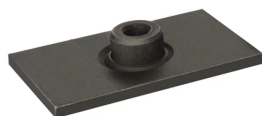

Płytki dolne krótkie do obejmy DIN 3015 podwójnej

Płytki dolne krótkie do przyspawania do montażu obejmy DIN 3015 podwójnej kompletnej typ 301. Materiał: stal węglowa lub stal AISI 316L.

Produkt	Dostępność	Wysyłka	Cena netto (brutto)
Płytki dolne krótkie ob. podwójna gr. 1 Indeks: TC-ADPIN-1	W magazynie W oddziałach	Wysyłka w 24h	+1szt 2,24 zł (2,76 zł) +10szt 2,00 zł (2,46 zł)
Płytki dolne krótkie ob. podwójna gr. 1, AISI 316L Indeks: TC-ADPIN-1-SS	Na zamówienie	Po potwierdzeniu	+1szt 10,07 zł (12,39 zł) +10szt 9,01 zł (11,08 zł)
Płytki dolne krótkie ob. podwójna gr. 2 Indeks: TC-ADPIN-2	W magazynie W oddziałach	Wysyłka w 24h	+1szt 2,80 zł (3,44 zł) +10szt 2,50 zł (3,08 zł)
Płytki dolne krótkie ob. podwójna gr. 2, AISI 316L Indeks: TC-ADPIN-2-SS	W magazynie W oddziałach	Wysyłka w 24h	+1szt 22,53 zł (27,71 zł) +10szt 20,15 zł (24,78 zł)
Płytki dolne krótkie ob. podwójna gr. 3 Indeks: TC-ADPIN-3	W magazynie W oddziałach	Wysyłka w 24h	+1szt 2,85 zł (3,51 zł) +10szt 2,55 zł (3,14 zł)
Płytki dolne krótkie ob. podwójna gr. 3, AISI 316L Indeks: TC-ADPIN-3-SS	Na zamówienie	Po potwierdzeniu	+1szt 22,92 zł (28,19 zł) +10szt 20,51 zł (25,23 zł)
Płytki dolne krótkie ob. podwójna gr. 4 Indeks: TC-ADPIN-4	W magazynie W oddziałach	Wysyłka w 24h	+1szt 3,10 zł (3,81 zł) +10szt 2,78 zł (3,42 zł)
Płytki dolne krótkie ob. podwójna gr. 4, AISI 316L Indeks: TC-ADPIN-4-SS	Na zamówienie	Po potwierdzeniu	+1szt 25,23 zł (31,03 zł) +10szt 22,57 zł (27,76 zł)
Płytki dolne krótkie ob. podwójna gr. 5 Indeks: TC-ADPIN-5	W magazynie W oddziałach	Wysyłka w 24h	+1szt 2,50 zł (3,08 zł)
Płytki dolne krótkie ob. podwójna gr. 5, AISI 316L Indeks: TC-ADPIN-5-SS	Na zamówienie	Po potwierdzeniu	+1szt 29,71 zł (36,54 zł) +10szt 26,58 zł (32,69 zł)