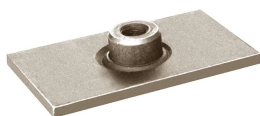

## Płytki dolne krótkie do obejmy DIN 3015 podwójnej

Płytki dolne krótkie do przyspawania do montażu obejmy DIN 3015 podwójnej kompletnej typ 301. Materiał: stal węglowa lub stal AISI 316L.

| Produkt  | Dostępność                  | Wysyłka          | Cena netto (brutto)                                     |
|--|-----------------------------|------------------|---|
| <b>Płytki dolne krótkie ob. podwójna gr. 1</b><br>Indeks: TC-ADPIN-1               | W magazynie<br>W oddziałach | Wysyłka w 24h    | +1szt 2,20 zł (2,71 zł)<br>+10szt 1,96 zł (2,41 zł)     |
| <b>Płytki dolne krótkie ob. podwójna gr. 1, AISI 316L</b><br>Indeks: TC-ADPIN-1-SS | Na zamówienie               | Po potwierdzeniu | +1szt 9,91 zł (12,19 zł)<br>+10szt 8,80 zł (10,82 zł)   |
| <b>Płytki dolne krótkie ob. podwójna gr. 2</b><br>Indeks: TC-ADPIN-2               | W magazynie                 | Wysyłka w 24h    | +1szt 2,75 zł (3,38 zł)<br>+10szt 2,45 zł (3,01 zł)     |
| <b>Płytki dolne krótkie ob. podwójna gr. 2, AISI 316L</b><br>Indeks: TC-ADPIN-2-SS | W magazynie<br>W oddziałach | Wysyłka w 24h    | +1szt 22,18 zł (27,28 zł)<br>+10szt 19,72 zł (24,26 zł) |
| <b>Płytki dolne krótkie ob. podwójna gr. 3</b><br>Indeks: TC-ADPIN-3               | W magazynie<br>W oddziałach | Wysyłka w 24h    | +1szt 2,81 zł (3,46 zł)<br>+10szt 2,50 zł (3,08 zł)     |
| <b>Płytki dolne krótkie ob. podwójna gr. 3, AISI 316L</b><br>Indeks: TC-ADPIN-3-SS | Na zamówienie               | Po potwierdzeniu | +1szt 22,58 zł (27,77 zł)<br>+10szt 20,07 zł (24,69 zł) |
| <b>Płytki dolne krótkie ob. podwójna gr. 4</b><br>Indeks: TC-ADPIN-4               | W magazynie                 | Wysyłka w 24h    | +1szt 3,06 zł (3,76 zł)<br>+10szt 2,72 zł (3,35 zł)     |
| <b>Płytki dolne krótkie ob. podwójna gr. 4, AISI 316L</b><br>Indeks: TC-ADPIN-4-SS | Na zamówienie               | Po potwierdzeniu | +1szt 24,86 zł (30,58 zł)<br>+10szt 22,10 zł (27,18 zł) |
| <b>Płytki dolne krótkie ob. podwójna gr. 5</b><br>Indeks: TC-ADPIN-5               | W magazynie<br>W oddziałach | Wysyłka w 24h    | +1szt 2,50 zł (3,08 zł)                                 |
| <b>Płytki dolne krótkie ob. podwójna gr. 5, AISI 316L</b><br>Indeks: TC-ADPIN-5-SS | Na zamówienie               | Po potwierdzeniu | +1szt 29,29 zł (36,03 zł)<br>+10szt 26,04 zł (32,03 zł) |