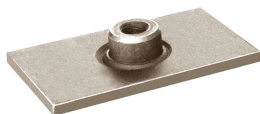

## Płytki dolne krótkie do obejmy DIN 3015 podwójnej

Płytki dolne krótkie do przyspawania do montażu obejmy DIN 3015 podwójnej kompletnej typ 301. Materiał: stal węglowa lub stal AISI 316L.

Produkt	Dostępność	Wysyłka	Cena netto (brutto)
<b>Płytki dolne krótkie ob. podwójna gr. 1</b> Indeks: TC-ADPIN-1	W magazynie W oddziałach	Wysyłka w 24h	+1szt 2,24 zł (2,76 zł) +10szt 2,00 zł (2,46 zł)
<b>Płytki dolne krótkie ob. podwójna gr. 1, AISI 316L</b> Indeks: TC-ADPIN-1-SS	Na zamówienie	Po potwierdzeniu	+1szt 10,07 zł (12,39 zł) +10szt 9,01 zł (11,08 zł)
<b>Płytki dolne krótkie ob. podwójna gr. 2</b> Indeks: TC-ADPIN-2	W magazynie W oddziałach	Wysyłka w 24h	+1szt 2,80 zł (3,44 zł) +10szt 2,50 zł (3,08 zł)
<b>Płytki dolne krótkie ob. podwójna gr. 2, AISI 316L</b> Indeks: TC-ADPIN-2-SS	W magazynie W oddziałach	Wysyłka w 24h	+1szt 22,53 zł (27,71 zł) +10szt 20,15 zł (24,78 zł)
<b>Płytki dolne krótkie ob. podwójna gr. 3</b> Indeks: TC-ADPIN-3	W magazynie W oddziałach	Wysyłka w 24h	+1szt 2,85 zł (3,51 zł) +10szt 2,55 zł (3,14 zł)
<b>Płytki dolne krótkie ob. podwójna gr. 3, AISI 316L</b> Indeks: TC-ADPIN-3-SS	Na zamówienie	Po potwierdzeniu	+1szt 22,92 zł (28,19 zł) +10szt 20,51 zł (25,23 zł)
<b>Płytki dolne krótkie ob. podwójna gr. 4</b> Indeks: TC-ADPIN-4	W magazynie W oddziałach	Wysyłka w 24h	+1szt 3,10 zł (3,81 zł) +10szt 2,78 zł (3,42 zł)
<b>Płytki dolne krótkie ob. podwójna gr. 4, AISI 316L</b> Indeks: TC-ADPIN-4-SS	Na zamówienie	Po potwierdzeniu	+1szt 25,23 zł (31,03 zł) +10szt 22,57 zł (27,76 zł)
<b>Płytki dolne krótkie ob. podwójna gr. 5</b> Indeks: TC-ADPIN-5	W magazynie W oddziałach	Wysyłka w 24h	+1szt 2,50 zł (3,08 zł)
<b>Płytki dolne krótkie ob. podwójna gr. 5, AISI 316L</b> Indeks: TC-ADPIN-5-SS	Na zamówienie	Po potwierdzeniu	+1szt 29,71 zł (36,54 zł) +10szt 26,58 zł (32,69 zł)