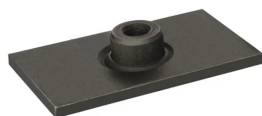

Płytki dolne krótkie do obejmy DIN 3015 podwójnej

Płytki dolne krótkie do przyspawania do montażu obejmy DIN 3015 podwójnej kompletnej typ 301. Materiał: stal węglowa lub stal AISI 316L.

Produkt	Dostępność	Wysyłka	Cena netto (brutto)
Płytki dolne krótkie ob. podwójna gr. 1 Indeks: TC-ADPIN-1	W magazynie W oddziałach	Wysyłka w 24h	+1szt 2,12 zł (2,61 zł) +10szt 1,88 zł (2,31 zł)
Płytki dolne krótkie ob. podwójna gr. 1, AISI 316L Indeks: TC-ADPIN-1-SS	Na zamówienie	Po potwierdzeniu	+1szt 9,52 zł (11,71 zł) +10szt 8,47 zł (10,42 zł)
Płytki dolne krótkie ob. podwójna gr. 2 Indeks: TC-ADPIN-2	W magazynie	Wysyłka w 24h	+1szt 2,65 zł (3,26 zł) +10szt 2,35 zł (2,89 zł)
Płytki dolne krótkie ob. podwójna gr. 2, AISI 316L Indeks: TC-ADPIN-2-SS	W magazynie W oddziałach	Wysyłka w 24h	+1szt 21,33 zł (26,24 zł) +10szt 18,96 zł (23,32 zł)
Płytki dolne krótkie ob. podwójna gr. 3 Indeks: TC-ADPIN-3	W magazynie	Wysyłka w 24h	+1szt 2,70 zł (3,32 zł) +10szt 2,40 zł (2,95 zł)
Płytki dolne krótkie ob. podwójna gr. 3, AISI 316L Indeks: TC-ADPIN-3-SS	Na zamówienie	Po potwierdzeniu	+1szt 21,71 zł (26,70 zł) +10szt 19,30 zł (23,74 zł)
Płytki dolne krótkie ob. podwójna gr. 4 Indeks: TC-ADPIN-4	W magazynie W oddziałach	Wysyłka w 24h	+1szt 2,94 zł (3,62 zł) +10szt 2,61 zł (3,21 zł)
Płytki dolne krótkie ob. podwójna gr. 4, AISI 316L Indeks: TC-ADPIN-4-SS	Na zamówienie	Po potwierdzeniu	+1szt 23,90 zł (29,40 zł) +10szt 21,25 zł (26,14 zł)
Płytki dolne krótkie ob. podwójna gr. 5 Indeks: TC-ADPIN-5	W magazynie W oddziałach	Wysyłka w 24h	+1szt 2,50 zł (3,08 zł)
Płytki dolne krótkie ob. podwójna gr. 5, AISI 316L Indeks: TC-ADPIN-5-SS	Na zamówienie	Po potwierdzeniu	+1szt 28,16 zł (34,64 zł) +10szt 25,04 zł (30,80 zł)