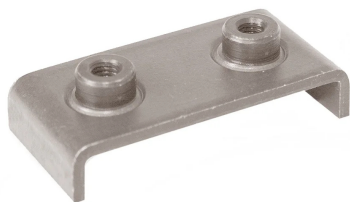

Płytki dolne mostkowe do obejmy DIN 3015 standard

Płytki dolne mostkowe do przyspawania do montażu obejmy DIN 3015 standard typ 100/101. Materiał: stal węglowa lub stal AISI 316L.

Produkt	Dostępność	Wysyłka	Cena netto (brutto)
Płytki dolne mostkowe ob. standard gr. 1 Indeks: TC-APINB-1	W magazynie W oddziałach	Wysyłka w 24h	+1szt 5,28 zł (6,49 zł)
Płytki dolne mostkowe ob. standard gr. 1, AISI 316L Indeks: TC-APINB-1-SS	Na zapytanie	Po potwierdzeniu	Cena na zapytanie
Płytki dolne mostkowe ob. standard gr. 2 Indeks: TC-APINB-2	W magazynie W oddziałach	Wysyłka w 24h	+1szt 1,36 zł (1,67 zł)
Płytki dolne mostkowe ob. standard gr. 2, AISI 316L Indeks: TC-APINB-2-SS	Na zapytanie	Po potwierdzeniu	Cena na zapytanie
Płytki dolne mostkowe ob. standard gr. 3 Indeks: TC-APINB-3	W magazynie W oddziałach	Wysyłka w 24h	+1szt 2,50 zł (3,08 zł)
Płytki dolne mostkowe ob. standard gr. 3, AISI 316L Indeks: TC-APINB-3-SS	Na zapytanie	Po potwierdzeniu	Cena na zapytanie
Płytki dolne mostkowe ob. standard gr. 4 Indeks: TC-APINB-4	W magazynie W oddziałach	Wysyłka w 24h	+1szt 4,58 zł (5,63 zł)
Płytki dolne mostkowe ob. standard gr. 4, AISI 316L Indeks: TC-APINB-4-SS	Na zapytanie	Po potwierdzeniu	Cena na zapytanie
Płytki dolne mostkowe ob. standard gr. 5 Indeks: TC-APINB-5	W magazynie W oddziałach	Wysyłka w 24h	+1szt 4,85 zł (5,97 zł)
Płytki dolne mostkowe ob. standard gr. 5, AISI 316L Indeks: TC-APINB-5-SS	Na zapytanie	Po potwierdzeniu	Cena na zapytanie
Płytki dolne mostkowe ob. standard gr. 6 Indeks: TC-APINB-6	Na zamówienie	Po potwierdzeniu	+1szt 14,19 zł (17,45 zł) +10szt 12,61 zł (15,51 zł)
Płytki dolne mostkowe ob. standard gr. 6, AISI 316L Indeks: TC-APINB-6-SS	Na zapytanie	Po potwierdzeniu	Cena na zapytanie