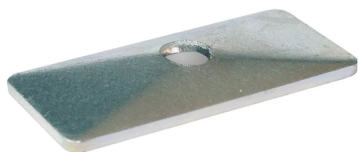

Płytką górną do obejmy DIN 3015 podwójnej

Płytką górną do montażu obejmy DIN 3015 podwójnej kompletnej typ 301.
 Materiał: stal węglowa, ocynkowana lub stal AISI 316L.

Produkt	Dostępność	Wysyłka	Cena netto (brutto)
Płytką górną ob. podwójną gr. 1 Indeks: TC-ADPS-1	W magazynie W oddziałach	Wysyłka w 24h	+1szt 0,92 zł(1,13 zł) +10szt 0,82 zł(1,01 zł)
Płytką górną ob. podwójną gr. 1, AISI 316L Indeks: TC-ADPS-1-SS	W magazynie W oddziałach	Wysyłka w 24h	+1szt 6,22 zł(7,65 zł)
Płytką górną ob. podwójną gr. 2 Indeks: TC-ADPS-2	W magazynie W oddziałach	Wysyłka w 24h	+1szt 1,18 zł(1,45 zł) +10szt 1,06 zł(1,30 zł)
Płytką górną ob. podwójną gr. 2, AISI 316L Indeks: TC-ADPS-2-SS	W magazynie W oddziałach	Wysyłka w 24h	+1szt 10,07 zł(12,39 zł) +10szt 9,01 zł(11,08 zł)
Płytką górną ob. podwójną gr. 3 Indeks: TC-ADPS-3	W magazynie W oddziałach	Wysyłka w 24h	+1szt 1,36 zł(1,67 zł) +10szt 1,22 zł(1,50 zł)
Płytką górną ob. podwójną gr. 3, AISI 316L Indeks: TC-ADPS-3-SS	Na zamówienie	Po potwierdzeniu	+1szt 12,37 zł(15,22 zł) +10szt 11,07 zł(13,62 zł)
Płytką górną ob. podwójną gr. 4 Indeks: TC-ADPS-4	W magazynie W oddziałach	Wysyłka w 24h	+1szt 1,49 zł(1,83 zł) +10szt 1,33 zł(1,64 zł)
Płytką górną ob. podwójną gr. 4, AISI 316L Indeks: TC-ADPS-4-SS	Na zamówienie	Po potwierdzeniu	+1szt 15,61 zł(19,20 zł) +10szt 13,97 zł(17,18 zł)
Płytką górną ob. podwójną gr. 5 Indeks: TC-ADPS-5	W magazynie W oddziałach	Wysyłka w 24h	+1szt 1,56 zł(1,92 zł) +10szt 1,39 zł(1,71 zł)
Płytką górną ob. podwójną gr. 5, AISI 316L Indeks: TC-ADPS-5-SS	Na zamówienie	Po potwierdzeniu	+1szt 17,51 zł(21,54 zł) +10szt 15,67 zł(19,27 zł)