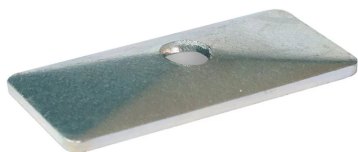

## Płytką górną do obejmy DIN 3015 podwójnej

Płytką górną do montażu obejmy DIN 3015 podwójnej kompletnej typ 301.  
 Materiał: stal węglowa, ocynkowana lub stal AISI 316L.

Produkt	Dostępność	Wysyłka	Cena netto (brutto)
<b>Płytką górną ob. podwójną gr. 1</b> Indeks: TC-ADPS-1	W magazynie W oddziałach	Wysyłka w 24h	+1szt 0,92 zł(1,13 zł) +10szt 0,82 zł(1,01 zł)
<b>Płytką górną ob. podwójną gr. 1, AISI 316L</b> Indeks: TC-ADPS-1-SS	W magazynie W oddziałach	Wysyłka w 24h	+1szt 6,22 zł(7,65 zł)
<b>Płytką górną ob. podwójną gr. 2</b> Indeks: TC-ADPS-2	W magazynie W oddziałach	Wysyłka w 24h	+1szt 1,18 zł(1,45 zł) +10szt 1,06 zł(1,30 zł)
<b>Płytką górną ob. podwójną gr. 2, AISI 316L</b> Indeks: TC-ADPS-2-SS	W magazynie W oddziałach	Wysyłka w 24h	+1szt 10,07 zł(12,39 zł) +10szt 9,01 zł(11,08 zł)
<b>Płytką górną ob. podwójną gr. 3</b> Indeks: TC-ADPS-3	W magazynie W oddziałach	Wysyłka w 24h	+1szt 1,36 zł(1,67 zł) +10szt 1,22 zł(1,50 zł)
<b>Płytką górną ob. podwójną gr. 3, AISI 316L</b> Indeks: TC-ADPS-3-SS	Na zamówienie	Po potwierdzeniu	+1szt 12,37 zł(15,22 zł) +10szt 11,07 zł(13,62 zł)
<b>Płytką górną ob. podwójną gr. 4</b> Indeks: TC-ADPS-4	W magazynie W oddziałach	Wysyłka w 24h	+1szt 1,49 zł(1,83 zł) +10szt 1,33 zł(1,64 zł)
<b>Płytką górną ob. podwójną gr. 4, AISI 316L</b> Indeks: TC-ADPS-4-SS	Na zamówienie	Po potwierdzeniu	+1szt 15,61 zł(19,20 zł) +10szt 13,97 zł(17,18 zł)
<b>Płytką górną ob. podwójną gr. 5</b> Indeks: TC-ADPS-5	W magazynie W oddziałach	Wysyłka w 24h	+1szt 1,56 zł(1,92 zł) +10szt 1,39 zł(1,71 zł)
<b>Płytką górną ob. podwójną gr. 5, AISI 316L</b> Indeks: TC-ADPS-5-SS	Na zamówienie	Po potwierdzeniu	+1szt 17,51 zł(21,54 zł) +10szt 15,67 zł(19,27 zł)