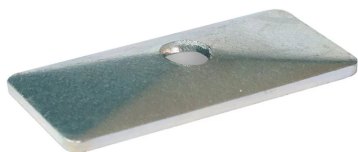

Płytki górne do obejmy DIN 3015 podwójnej

Płytki górne do montażu obejmy DIN 3015 podwójnej kompletnej typ 301.
 Materiał: stal węglowa, ocynkowana lub stal AISI 316L.

Produkt	Dostępność	Wysyłka	Cena netto (brutto)
Płytki górne ob. podwójna gr. 1 Indeks: TC-ADPS-1	W magazynie W oddziałach	Wysyłka w 24h	+1szt 0,92 zł(1,13 zł) +10szt 0,82 zł(1,01 zł)
Płytki górne ob. podwójna gr. 1, AISI 316L Indeks: TC-ADPS-1-SS	W magazynie W oddziałach	Wysyłka w 24h	+1szt 6,22 zł(7,65 zł)
Płytki górne ob. podwójna gr. 2 Indeks: TC-ADPS-2	W magazynie W oddziałach	Wysyłka w 24h	+1szt 1,18 zł(1,45 zł) +10szt 1,06 zł(1,30 zł)
Płytki górne ob. podwójna gr. 2, AISI 316L Indeks: TC-ADPS-2-SS	W magazynie W oddziałach	Wysyłka w 24h	+1szt 10,07 zł(12,39 zł) +10szt 9,01 zł(11,08 zł)
Płytki górne ob. podwójna gr. 3 Indeks: TC-ADPS-3	W magazynie W oddziałach	Wysyłka w 24h	+1szt 1,36 zł(1,67 zł) +10szt 1,22 zł(1,50 zł)
Płytki górne ob. podwójna gr. 3, AISI 316L Indeks: TC-ADPS-3-SS	Na zamówienie	Po potwierdzeniu	+1szt 12,37 zł(15,22 zł) +10szt 11,07 zł(13,62 zł)
Płytki górne ob. podwójna gr. 4 Indeks: TC-ADPS-4	W magazynie W oddziałach	Wysyłka w 24h	+1szt 1,49 zł(1,83 zł) +10szt 1,33 zł(1,64 zł)
Płytki górne ob. podwójna gr. 4, AISI 316L Indeks: TC-ADPS-4-SS	Na zamówienie	Po potwierdzeniu	+1szt 15,61 zł(19,20 zł) +10szt 13,97 zł(17,18 zł)
Płytki górne ob. podwójna gr. 5 Indeks: TC-ADPS-5	W magazynie W oddziałach	Wysyłka w 24h	+1szt 1,56 zł(1,92 zł) +10szt 1,39 zł(1,71 zł)
Płytki górne ob. podwójna gr. 5, AISI 316L Indeks: TC-ADPS-5-SS	Na zamówienie	Po potwierdzeniu	+1szt 17,51 zł(21,54 zł) +10szt 15,67 zł(19,27 zł)