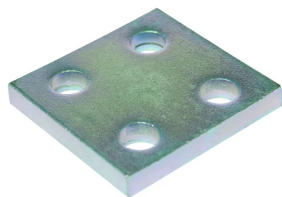

Płytki górna podwójna do obejmy DIN 3015 ciężkiej

Płytki górna podwójna do montażu obejmy DIN 3015 ciężkiej typ 201. Materiał: stal węglowa, ocynkowana lub stal AISI 316L.

Produkt	Dostępność	Wysyłka	Cena netto (brutto)
Płytki górna podwójna ob. ciężka. gr. 1 Indeks: TC-APSPD-1	Na zamówienie	Po potwierdzeniu	+1szt 4,87 zł (5,99 zł) +10szt 4,33 zł (5,33 zł)
Płytki górna podwójna ob. ciężka. gr. 1, AISI 316L Indeks: TC-APSPD-1-SS	Na zapytanie	Po potwierdzeniu	Cena na zapytanie
Płytki górna podwójna ob. ciężka. gr. 2 Indeks: TC-APSPD-2	Na zamówienie	Po potwierdzeniu	+1szt 6,26 zł (7,70 zł) +10szt 5,56 zł (6,84 zł)
Płytki górna podwójna ob. ciężka. gr. 2, AISI 316L Indeks: TC-APSPD-2-SS	Na zapytanie	Po potwierdzeniu	Cena na zapytanie
Płytki górna podwójna ob. ciężka. gr. 3 Indeks: TC-APSPD-3	Na zamówienie	Po potwierdzeniu	+1szt 7,88 zł (9,69 zł) +10szt 7,00 zł (8,61 zł)
Płytki górna podwójna ob. ciężka. gr. 3, AISI 316L Indeks: TC-APSPD-3-SS	Na zapytanie	Po potwierdzeniu	Cena na zapytanie
Płytki górna podwójna ob. ciężka. gr. 4 Indeks: TC-APSPD-4	Na zamówienie	Po potwierdzeniu	+1szt 17,43 zł (21,44 zł) +10szt 15,50 zł (19,07 zł)
Płytki górna podwójna ob. ciężka. gr. 4, AISI 316L Indeks: TC-APSPD-4-SS	Na zapytanie	Po potwierdzeniu	Cena na zapytanie
Płytki górna podwójna ob. ciężka. gr. 5 Indeks: TC-APSPD-5	Na zamówienie	Po potwierdzeniu	+1szt 25,30 zł (31,12 zł) +10szt 22,49 zł (27,66 zł)
Płytki górna podwójna ob. ciężka. gr. 5, AISI 316L Indeks: TC-APSPD-5-SS	Na zapytanie	Po potwierdzeniu	Cena na zapytanie