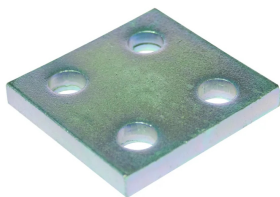

## Płytki górna podwójna do obejmy DIN 3015 ciężkiej

Płytki górna podwójna do montażu obejmy DIN 3015 ciężkiej typ 201. Materiał: stal węglowa, ocynkowana lub stal AISI 316L.

Produkt	Dostępność	Wysyłka	Cena netto (brutto)
<b>Płytki górna podwójna ob. ciężka. gr. 1</b> Indeks: TC-APSPD-1	Na zamówienie	Po potwierdzeniu	+1szt 4,87 zł (5,99 zł) +10szt 4,33 zł (5,33 zł)
<b>Płytki górna podwójna ob. ciężka. gr. 1, AISI 316L</b> Indeks: TC-APSPD-1-SS	Na zapytanie	Po potwierdzeniu	Cena na zapytanie
<b>Płytki górna podwójna ob. ciężka. gr. 2</b> Indeks: TC-APSPD-2	Na zamówienie	Po potwierdzeniu	+1szt 6,26 zł (7,70 zł) +10szt 5,56 zł (6,84 zł)
<b>Płytki górna podwójna ob. ciężka. gr. 2, AISI 316L</b> Indeks: TC-APSPD-2-SS	Na zapytanie	Po potwierdzeniu	Cena na zapytanie
<b>Płytki górna podwójna ob. ciężka. gr. 3</b> Indeks: TC-APSPD-3	Na zamówienie	Po potwierdzeniu	+1szt 7,88 zł (9,69 zł) +10szt 7,00 zł (8,61 zł)
<b>Płytki górna podwójna ob. ciężka. gr. 3, AISI 316L</b> Indeks: TC-APSPD-3-SS	Na zapytanie	Po potwierdzeniu	Cena na zapytanie
<b>Płytki górna podwójna ob. ciężka. gr. 4</b> Indeks: TC-APSPD-4	Na zamówienie	Po potwierdzeniu	+1szt 17,43 zł (21,44 zł) +10szt 15,50 zł (19,07 zł)
<b>Płytki górna podwójna ob. ciężka. gr. 4, AISI 316L</b> Indeks: TC-APSPD-4-SS	Na zapytanie	Po potwierdzeniu	Cena na zapytanie
<b>Płytki górna podwójna ob. ciężka. gr. 5</b> Indeks: TC-APSPD-5	Na zamówienie	Po potwierdzeniu	+1szt 25,30 zł (31,12 zł) +10szt 22,49 zł (27,66 zł)
<b>Płytki górna podwójna ob. ciężka. gr. 5, AISI 316L</b> Indeks: TC-APSPD-5-SS	Na zapytanie	Po potwierdzeniu	Cena na zapytanie