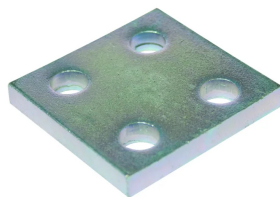

## Płytki górna podwójna do obejmy DIN 3015 ciężkiej

Płytki górna podwójna do montażu obejmy DIN 3015 ciężkiej typ 201. Materiał: stal węglowa, ocynkowana lub stal AISI 316L.

Produkt	Dostępność	Wysyłka	Cena netto (brutto)
<b>Płytki górna podwójna ob. ciężka. gr. 1</b> Indeks: TC-APSPD-1	Na zamówienie	Po potwierdzeniu	+1szt 4,69 zł (5,77 zł) +10szt 4,17 zł (5,13 zł)
<b>Płytki górna podwójna ob. ciężka. gr. 1, AISI 316L</b> Indeks: TC-APSPD-1-SS	Na zapytanie	Po potwierdzeniu	Cena na zapytanie
<b>Płytki górna podwójna ob. ciężka. gr. 2</b> Indeks: TC-APSPD-2	Na zamówienie	Po potwierdzeniu	+1szt 6,02 zł (7,40 zł) +10szt 5,35 zł (6,58 zł)
<b>Płytki górna podwójna ob. ciężka. gr. 2, AISI 316L</b> Indeks: TC-APSPD-2-SS	Na zapytanie	Po potwierdzeniu	Cena na zapytanie
<b>Płytki górna podwójna ob. ciężka. gr. 3</b> Indeks: TC-APSPD-3	Na zamówienie	Po potwierdzeniu	+1szt 7,57 zł (9,31 zł) +10szt 6,73 zł (8,28 zł)
<b>Płytki górna podwójna ob. ciężka. gr. 3, AISI 316L</b> Indeks: TC-APSPD-3-SS	Na zapytanie	Po potwierdzeniu	Cena na zapytanie
<b>Płytki górna podwójna ob. ciężka. gr. 4</b> Indeks: TC-APSPD-4	Na zamówienie	Po potwierdzeniu	+1szt 16,76 zł (20,61 zł) +10szt 14,90 zł (18,33 zł)
<b>Płytki górna podwójna ob. ciężka. gr. 4, AISI 316L</b> Indeks: TC-APSPD-4-SS	Na zapytanie	Po potwierdzeniu	Cena na zapytanie
<b>Płytki górna podwójna ob. ciężka. gr. 5</b> Indeks: TC-APSPD-5	Na zamówienie	Po potwierdzeniu	+1szt 24,33 zł (29,93 zł) +10szt 21,62 zł (26,59 zł)
<b>Płytki górna podwójna ob. ciężka. gr. 5, AISI 316L</b> Indeks: TC-APSPD-5-SS	Na zapytanie	Po potwierdzeniu	Cena na zapytanie