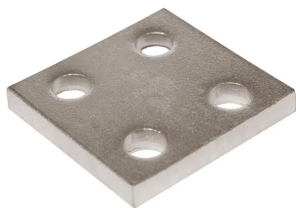

## Płytki górna podwójna do obejmy DIN 3015 ciężkiej

Płytki górna podwójna do montażu obejmy DIN 3015 ciężkiej typ 201. Materiał: stal węglowa, ocynkowana lub stal AISI 316L.

Produkt	Dostępność	Wysyłka	Cena netto (brutto)
<b>Płytki górna podwójna ob. ciężka. gr. 1</b> Indeks: TC-APSPD-1	Na zamówienie	Po potwierdzeniu	+1szt 4,69 zł (5,77 zł) +10szt 4,17 zł (5,13 zł)
<b>Płytki górna podwójna ob. ciężka. gr. 1, AISI 316L</b> Indeks: TC-APSPD-1-SS	Na zapytanie	Po potwierdzeniu	Cena na zapytanie
<b>Płytki górna podwójna ob. ciężka. gr. 2</b> Indeks: TC-APSPD-2	Na zamówienie	Po potwierdzeniu	+1szt 6,02 zł (7,40 zł) +10szt 5,35 zł (6,58 zł)
<b>Płytki górna podwójna ob. ciężka. gr. 2, AISI 316L</b> Indeks: TC-APSPD-2-SS	Na zapytanie	Po potwierdzeniu	Cena na zapytanie
<b>Płytki górna podwójna ob. ciężka. gr. 3</b> Indeks: TC-APSPD-3	Na zamówienie	Po potwierdzeniu	+1szt 7,57 zł (9,31 zł) +10szt 6,73 zł (8,28 zł)
<b>Płytki górna podwójna ob. ciężka. gr. 3, AISI 316L</b> Indeks: TC-APSPD-3-SS	Na zapytanie	Po potwierdzeniu	Cena na zapytanie
<b>Płytki górna podwójna ob. ciężka. gr. 4</b> Indeks: TC-APSPD-4	Na zamówienie	Po potwierdzeniu	+1szt 16,76 zł (20,61 zł) +10szt 14,90 zł (18,33 zł)
<b>Płytki górna podwójna ob. ciężka. gr. 4, AISI 316L</b> Indeks: TC-APSPD-4-SS	Na zapytanie	Po potwierdzeniu	Cena na zapytanie
<b>Płytki górna podwójna ob. ciężka. gr. 5</b> Indeks: TC-APSPD-5	Na zamówienie	Po potwierdzeniu	+1szt 24,33 zł (29,93 zł) +10szt 21,62 zł (26,59 zł)
<b>Płytki górna podwójna ob. ciężka. gr. 5, AISI 316L</b> Indeks: TC-APSPD-5-SS	Na zapytanie	Po potwierdzeniu	Cena na zapytanie