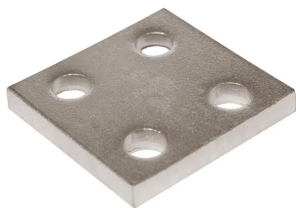

Płytki górna podwójna do obejmy DIN 3015 ciężkiej

Płytki górna podwójna do montażu obejmy DIN 3015 ciężkiej typ 201. Materiał: stal węglowa, ocynkowana lub stal AISI 316L.

Produkt	Dostępność	Wysyłka	Cena netto (brutto)
Płytki górna podwójna ob. ciężka. gr. 1 Indeks: TC-APSPD-1	Na zamówienie	Po potwierdzeniu	+1szt 4,87 zł (5,99 zł) +10szt 4,33 zł (5,33 zł)
Płytki górna podwójna ob. ciężka. gr. 1, AISI 316L Indeks: TC-APSPD-1-SS	Na zapytanie	Po potwierdzeniu	Cena na zapytanie
Płytki górna podwójna ob. ciężka. gr. 2 Indeks: TC-APSPD-2	Na zamówienie	Po potwierdzeniu	+1szt 6,26 zł (7,70 zł) +10szt 5,56 zł (6,84 zł)
Płytki górna podwójna ob. ciężka. gr. 2, AISI 316L Indeks: TC-APSPD-2-SS	Na zapytanie	Po potwierdzeniu	Cena na zapytanie
Płytki górna podwójna ob. ciężka. gr. 3 Indeks: TC-APSPD-3	Na zamówienie	Po potwierdzeniu	+1szt 7,88 zł (9,69 zł) +10szt 7,00 zł (8,61 zł)
Płytki górna podwójna ob. ciężka. gr. 3, AISI 316L Indeks: TC-APSPD-3-SS	Na zapytanie	Po potwierdzeniu	Cena na zapytanie
Płytki górna podwójna ob. ciężka. gr. 4 Indeks: TC-APSPD-4	Na zamówienie	Po potwierdzeniu	+1szt 17,43 zł (21,44 zł) +10szt 15,50 zł (19,07 zł)
Płytki górna podwójna ob. ciężka. gr. 4, AISI 316L Indeks: TC-APSPD-4-SS	Na zapytanie	Po potwierdzeniu	Cena na zapytanie
Płytki górna podwójna ob. ciężka. gr. 5 Indeks: TC-APSPD-5	Na zamówienie	Po potwierdzeniu	+1szt 25,30 zł (31,12 zł) +10szt 22,49 zł (27,66 zł)
Płytki górna podwójna ob. ciężka. gr. 5, AISI 316L Indeks: TC-APSPD-5-SS	Na zapytanie	Po potwierdzeniu	Cena na zapytanie