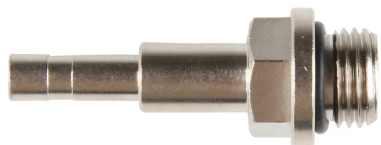

## Przyłącze z króćcem wydłużonym z gwintem zewnętrznym, typ R18

Przyłącze z króćcem wydłużonym z gwintem zewnętrznym, typ R18, przeznaczony do połączeń przewodów i innych elementów w układach pneumatycznych. Łatwe i szybkie w użyciu do wielokrotnego montażu bez utraty szczelności po stronie mechanicznej i pneumatycznej. Materiał: mosiądz niklowany. Ciśnienie robocze: 16 bar. Medium robocze: próżnia, powietrze. Temperatura pracy: od -20°C do +80°C. Uszczelnienie: NBR.