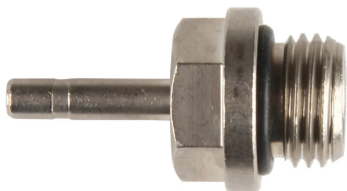

## Przyłącze z króćcem z gwintem zewnętrznym, typ R6

Przyłącze z króćcem i z gwintem zewnętrznym, typ R6, przeznaczone do połączeń przewodów i innych elementów w układach pneumatycznych. Łatwe i szybkie w użyciu do wielokrotnego montażu bez utraty szczelności po stronie mechanicznej i pneumatycznej. Materiał: mosiądz niklowany. Ciśnienie robocze: 16 bar. Medium robocze: próżnia, powietrze. Temperatura pracy: od -20°C do +80°C. Uszczelnienie: NBR.