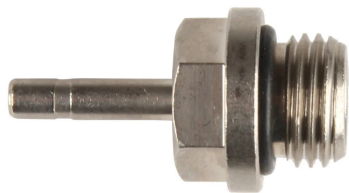

## Przyłącze z króćcem z gwintem zewnętrznym, typ R6

Przyłącze z króćcem i z gwintem zewnętrznym, typ R6, przeznaczone do połączeń przewodów i innych elementów w układach pneumatycznych. Łatwe i szybkie w użyciu do wielokrotnego montażu bez utraty szczelności po stronie mechanicznej i pneumatycznej. Materiał: mosiądz niklowany. Ciśnienie robocze: 16 bar. Medium robocze: próżnia, powietrze. Temperatura pracy: od -20°C do +80°C. Uszczelnienie: NBR.