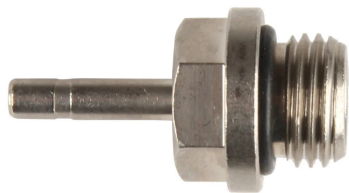

Przyłącze z króćcem z gwintem zewnętrznym, typ R6

Przyłącze z króćcem i z gwintem zewnętrznym, typ R6, przeznaczone do połączeń przewodów i innych elementów w układach pneumatycznych. Łatwe i szybkie w użyciu do wielokrotnego montażu bez utraty szczelności po stronie mechanicznej i pneumatycznej. Materiał: mosiądz niklowany. Ciśnienie robocze: 16 bar. Medium robocze: próżnia, powietrze. Temperatura pracy: od -20°C do +80°C. Uszczelnienie: NBR.