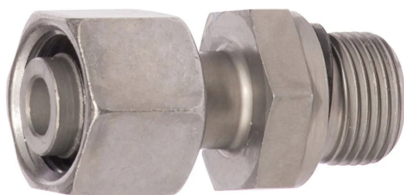

## Przyłączka DIN 2353 nastawialna z gwintem zewnętrznym BSP, uszczelnienie uszczelką DIN 3852-E, EVGE-BE

Przyłączka DIN 2353, typ EVGE-BE, nastawialna, przeznaczona do połączeń hydraulicznych. Wyposażona w gwint wewnętrzny metryczny (uszczelnienie pierścieniem zacinającym) oraz przyłączeniowy gwint zewnętrzny BSP (uszczelnienie elastomerowe DIN 3852 typ E z uszczelką o przekroju prostokątnym). Współczynnik bezpieczeństwa 4:1. Występuje jako: L (seria lekka) i S (seria ciężka). Materiał do wyboru: stal węglowa cynkowana Zn-Ni / uszczelnienie NBR, stal węglowa cynkowana Guardian Seal® / uszczelnienie NBR lub stal nierdzewna AISI 316 / uszczelnienie viton.