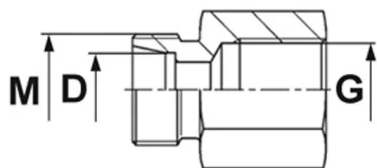

## Przyłączka nakrętna GAI-B, stal nierdzewna

Przyłączka DIN 2353 nakrętna, typ GAI-B: gniazdo 24° DIN 2353 z gwintem zewnętrznym metrycznym oraz z gwintem wewnętrznym BSP. Występuje jako: L (seria lekka), S (seria ciężka). Materiał: stal AISI 316.