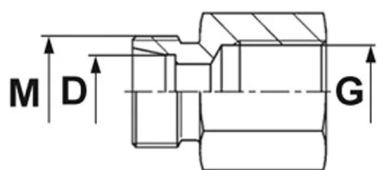

Przyłączka nakrętna GAI-B, stal nierdzewna

Przyłączka DIN 2353 nakrętna, typ GAI-B: gniazdo 24° DIN 2353 z gwintem zewnętrznym metrycznym oraz z gwintem wewnętrznym BSP. Występuje jako: L (seria lekka), S (seria ciężka). Materiał: stal AISI 316.